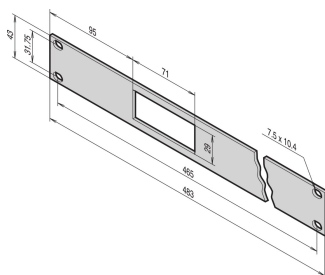

Termostato con display digitale, 115 V CA

CODICE A CATALOGO

60715-133

Termostato con display digitale per applicazioni a 230 e 115 V e visualizzazione di °C o °F.

CERTIFICAZIONI

CARATTERISTICHE

Gamma di regolazione da -50 a +100°C (differenza di commutazione 0 ... 10 °C)

display a 3 caratteri con segmento rosso

Programmabile (protetto contro l'uso non autorizzato)

Display commutabile da °C a °F.

ATTRIBUTI DEL PRODOTTO

Tipo di prodotto: Termostato

Tensione CA: 115V

Materiale: Policarbonato; ABS

Net Weight: 0.23kg

Quantità nella confezione: 1