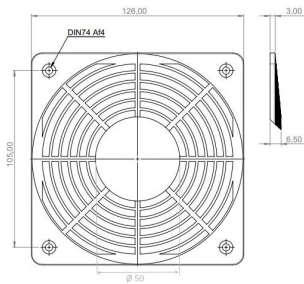

Griglia di protezione, plastica, avvitabile

CODICE A CATALOGO

60225-053

Griglia di protezione per ventole CA e CC.

CERTIFICAZIONI

CARATTERISTICHE

La griglia può essere montata su un pannello anteriore o sulla parete dell'alloggiamento

Livello di rumorosità e resistenza aerodinamica ottimizzati

ATTRIBUTI DEL PRODOTTO

Tipo di prodotto: Griglia

Funziona con: Vassoi ventole da 19"

Materiale: Poliammide

Net Weight: 0.043kg

Quantità nella confezione: 1

AVVERTIMENTO

I prodotti nVent devono essere installati e utilizzati solo come indicato nelle schede istruzioni e nei materiali di formazione di nVent. Le schede istruzioni sono disponibili su www.nvent.com e presso il vostro rappresentante del servizio clienti nVent. Un'installazione scorretta, un uso improprio, un'applicazione errata o qualsiasi altro mancato rispetto completo delle istruzioni e degli avvertimenti di nVent può causare malfunzionamenti del prodotto, danni alla proprietà, gravi lesioni