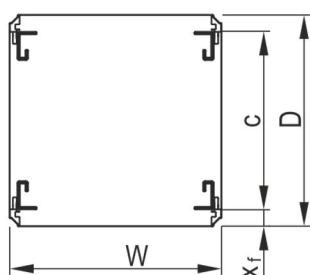

# Slim Line telescopico, lunghezza 559 mm

CODICE A CATALOGO

60110-440

Scorrimento telescopico stretto per sottorack con estensione > 100%.

CERTIFICAZIONI

## CARATTERISTICHE

---

Adatto per supporti larghi 84 HP (tipo F, tipo H, tipo L)

Si blocca alla massima estensione

Incernierato

Lunghezza di estensione > 100 %

Larghezza guida 7,5 mm

Larghezza massima libera della prolunga/cassetto W = 84 HP (435 mm)

## ATTRIBUTI DEL PRODOTTO

---

Lunghezza: 559mm

Quantità nella confezione: 2

Finitura: Zincato

Materiale: Acciaio

Tipo di prodotto: Scivolo telescopico

Carico statico: 15kg