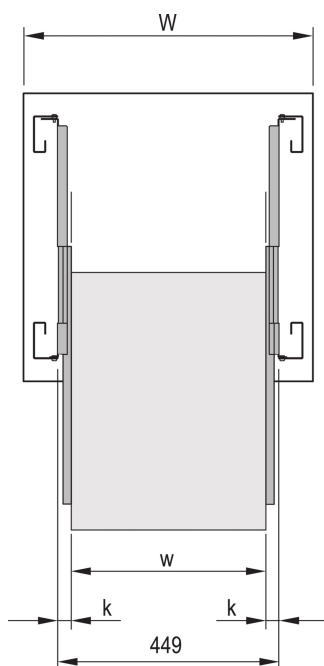

# Slim Line telescopico, lunghezza 559 mm

CODICE A CATALOGO

60110-440

Scorrimento telescopico stretto per sottorack con estensione > 100%.

CERTIFICAZIONI

## CARATTERISTICHE

---

Adatto per supporti larghi 84 HP (tipo F, tipo H, tipo L)

Si blocca alla massima estensione

Incernierato

Lunghezza di estensione > 100 %

Larghezza guida 7,5 mm

Larghezza massima libera della prolunga/cassetto W = 84 HP (435 mm)

## ATTRIBUTI DEL PRODOTTO

---

Lunghezza: 559mm

Quantità nella confezione: 2

Finitura: Zincato

Materiale: Acciaio

Tipo di prodotto: Scivolo telescopico

Carico statico: 15kg