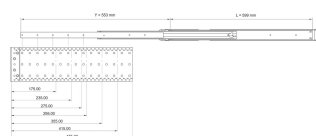

# Slim Line telescopico, lunghezza 559 mm

CODICE A CATALOGO

60110-440

Scorrimento telescopico stretto per sottorack con estensione > 100%.

CERTIFICAZIONI

## CARATTERISTICHE

---

Adatto per supporti larghi 84 HP (tipo F, tipo H, tipo L)

Si blocca alla massima estensione

Incernierato

Lunghezza di estensione > 100 %

Larghezza guida 7,5 mm

Larghezza massima libera della prolunga/cassetto W = 84 HP (435 mm)

## ATTRIBUTI DEL PRODOTTO

---

Lunghezza: 559mm

Quantità nella confezione: 2

Finitura: Zincato

Materiale: Acciaio

Tipo di prodotto: Scivolo telescopico

Carico statico: 15kg

Tipo: Stretta

Net Weight: 2.123kg