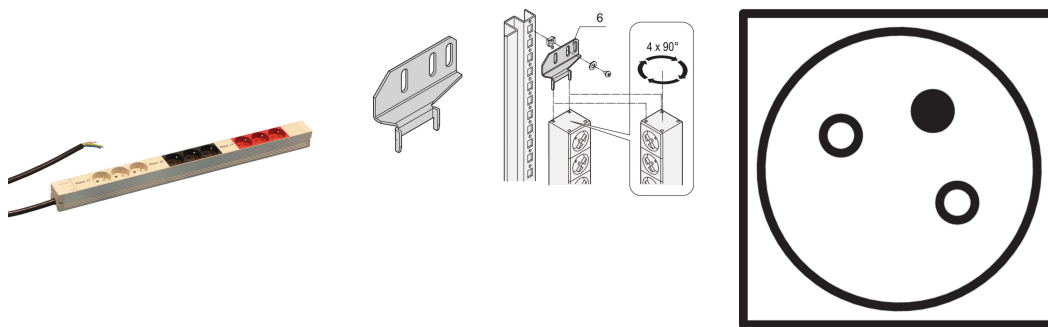

Multipresa, UTE, trifase, 9 connettori femmina

CODICE A CATALOGO

60110-233

PDU modulare e compatta con molti elementi funzionali. Utilizzando un telaio in alluminio da 1 U per 1 U, la PDU può essere facilmente integrata in un rack con uscite UTE.

CERTIFICAZIONI

CARATTERISTICHE

Cavo di collegamento da 2 m, estremità aperta con boccole

Le multiprese possono essere ruotate in tutte e quattro le direzioni (con incrementi di 90°) durante l'installazione

Multiprese con connettori femmina UTE, trifase

Trifase, 16 A per fase

In conformità con NFC 61-303

Montaggio verticale

Altezza di installazione 1 U

ATTRIBUTI DEL PRODOTTO

Tipo di prodotto: Multipresa

Tipo di presa: UTE

Quantità di prese: 9

Colore: Grigio; Nero; Rosso

Prese commutate: N.

Lunghezza: 608.5mm

Tensione CA: 230V

Profondità: 44mm

Finitura: Anodizzato

Materiale: Alluminio; Poliammide