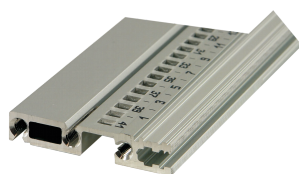

## CODICE A CATALOGO

**34566-784**

Combinations of horizontal rails and side panels

\* "-" can be combined, "-" = combination not recommended

	Backplane 1	Backplane 2	Backplane 3	Backplane 4
Backplane 1	-	+	+	+
Backplane 2	+	+	+	+
Backplane 3	+	+	-	-
Backplane 4	+	+	-	-

Il robusto VT a guida orizzontale consente l'assemblaggio diretto di un backplane.

## CARATTERISTICHE

Guida orizzontale "robusta" di tipo R-VT con fissaggio a 3 fori per una maggiore robustezza

Alluminio estruso, finitura anodizzata, superficie di contatto conduttiva

## ATTRIBUTI DEL PRODOTTO

Larghezza rack: 84HP

Quantità nella confezione: 1

Finitura: Anodizzato

Lunghezza: 431.8mm

Materiale: Alluminio

Famiglia di prodotti: EuropacPRO

Tipo di prodotto: Guida orizzontale