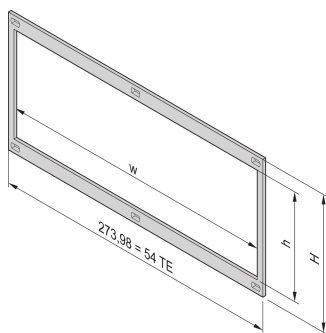

Telaio anteriore, non schermato per montaggio su schede orizzontali, 4 U, 28 CV

CODICE A CATALOGO

34564-208

Il montaggio del telaio anteriore fornisce il contatto tra i sottorack e i complessivi. Deve essere utilizzato se un cliente ha scelto un kit di montaggio su scheda orizzontale.

CERTIFICAZIONI

CARATTERISTICHE

Telaio anteriore, non schermato, per montaggio su scheda orizzontale

ATTRIBUTI DEL PRODOTTO

Altezza del rack: 4U

Larghezza rack: 28HP

Quantità nella confezione: 1

Finitura: Anodizzato