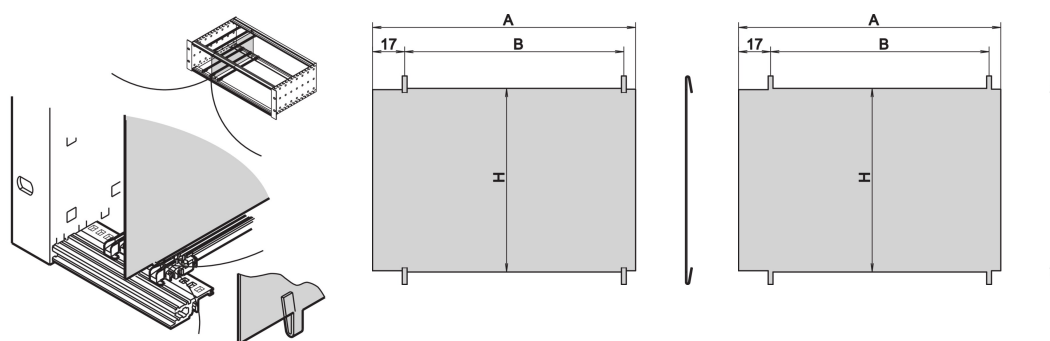

Divisore EuropacPRO, 6 U, 220 mm

CODICE A CATALOGO

34562-764

La piastra divisoria consente all'utente di creare un'area separata all'interno di un portapacchi o di una custodia. La piastra può essere agganciata alla perforazione delle guide orizzontali. Se la piastra viene assemblata, i supporti o le custodie devono essere smontati.

CERTIFICAZIONI

CARATTERISTICHE

Si monta agganciando le guide orizzontali

Requisiti di spazio sul lato componente: 2,0 mm

Il montaggio dipende dal metodo di tenuta (guarnizione in acciaio inox/tessuto)

ATTRIBUTI DEL PRODOTTO

Altezza del rack: 6U

Quantità nella confezione: 1

Profondità: 220mm

Lunghezza: 220mm

Materiale: Acciaio inossidabile

Famiglia di prodotti: EuropacPRO

Tipo di prodotto: Pannello laterale

Funziona con: Rack secondari