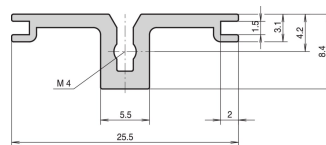

Guida orizzontale posteriore, tipo AB per guide scheda i/o posteriori, 63 CV

CODICE A CATALOGO

34561-563

Combinations of horizontal rails and side panels

	4HP	8HP	12HP	16HP
Horizontal rail	-	+	+	+
Side panel	+	+	+	+
Horizontal rail	+	+	-	-
Side panel	Light 1	Dark 2	Heavy 3	Rugged 4

Legend: + can be combined, - combination not recommended

Guida orizzontale in alluminio estruso di tipo AB (AB = supporto), per guide schede i/o posteriori, con superficie anodizzata e superficie di contatto conduttiva. Adatto per RatiopacPRO/-AIR ed EuropacPRO/-rugged).