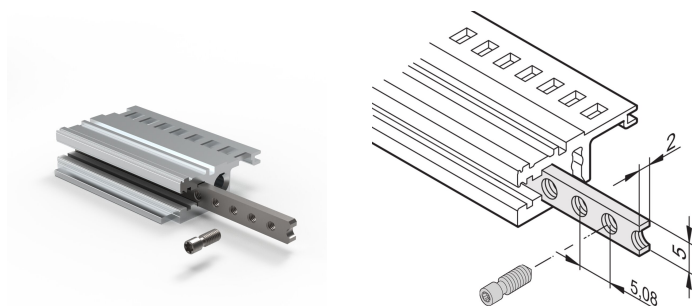

# Inserto filettato per rotaie orizzontali, M3

## CODICE A CATALOGO

**34561-484**

L'inserto filettato è una striscia metallica con filettatura M3 e consente il fissaggio dei pannelli anteriori.

## CARATTERISTICHE

Le viti a collare utilizzate per il fissaggio dei pannelli anteriori a larghezza parziale devono essere lunghe 12,3 mm

Utilizzabile per tutte le guide orizzontali

Materiale: Acciaio

Quantità nella confezione: 1

Lunghezza: 431.3mm

Finitura: Zincato

Net Weight: 0.02kg