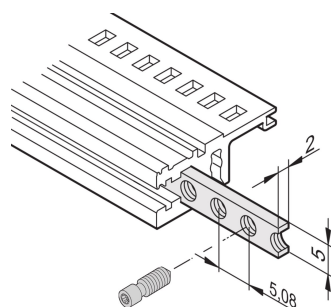

# Inserto filettato per guide orizzontali, M2.5, 84 CV

## CODICE A CATALOGO

**34561-384**

L'inserto filettato è una striscia metallica con filettatura M2.5 e consente il fissaggio dei pannelli anteriori.

## CARATTERISTICHE

Le viti a collare utilizzate per il fissaggio dei pannelli anteriori a larghezza parziale devono essere lunghe 12,3 mm

Utilizzabile per tutte le guide orizzontali