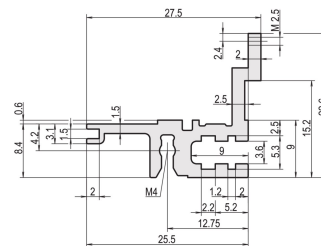

Guida orizzontale, posteriore, tipo L-MZ, leggera, con guida Z, 20 CV

CODICE A CATALOGO

34560-820

Combinations of horizontal rails and side panels

⊕ = can be combined ⊖ = combination not recommended

Aluminum	-	+	+	+
Aluminum	+	+	+	+
Aluminum	+	+	-	-
Horizontal rail	+	+	-	-
Side panel	Light 1	Medium 2	Heavy 3 H	Exaggerated 4

Light 1 is highlighted in green.

La guida orizzontale, tipo leggero con MZ consente l'uso di connettori DIN. I connettori sono conformi alla norma EN 60603-2.

CERTIFICAZIONI

CARATTERISTICHE

Per il montaggio diretto di connettori conformi a EN 60603 (DIN 41612)

Con guida Z per basso carico meccanico (L-MZ)

Alluminio estruso, finitura anodizzata, superficie di contatto conduttiva

ATTRIBUTI DEL PRODOTTO

Larghezza rack: 20HP

Quantità nella confezione: 1

Finitura: Anodizzato

Lunghezza: 106.68mm

Materiale: Alluminio

Famiglia di prodotti: EuropacPRO; RatiopacPRO; RatiopacPRO air; CompacPRO; PropacPRO

Tipo di prodotto: Guida orizzontale

Tipo: Luce, MZ

Funziona con: Rack secondari; Custodie