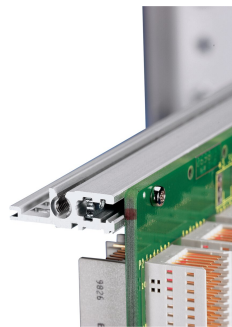

Guida orizzontale, posteriore, tipo L-VT, leggera, 63 CV

CODICE A CATALOGO

34560-663

Combinations of horizontal rails and side panels

	Aluminum 1	Aluminum 2	Aluminum 3	Aluminum 4
Aluminum 1	-	+	+	+
Aluminum 2	+	+	+	+
Aluminum 3	+	+	-	-
Aluminum 4	+	+	-	-

+ = can be combined - = combination not recommended

+ = suitable for direct backplane connection
 + = suitable for indirect backplane connection
 - = not suitable for direct or indirect backplane connection

Side panel: Light 1, Medium 2, Heavy 3, Rugged 4

La guida orizzontale di tipo VT consente l'assemblaggio diretto di un backplane.

CERTIFICAZIONI

CARATTERISTICHE

Per il montaggio diretto del backplane

Installazione incassata per esigenze meccaniche ridotte (L-VT)

Montaggio superiore e inferiore

Alluminio estruso, finitura anodizzata, superficie di contatto conduttiva

ATTRIBUTI DEL PRODOTTO

Larghezza rack: 63HP

Quantità nella confezione: 1

Finitura: Anodizzato

Lunghezza: 325.12mm