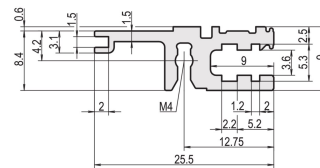

Guida orizzontale, posteriore, tipo L-VT, leggera, 63 CV

CODICE A CATALOGO

34560-663

Combinations of horizontal rails and side panels

	Aluminum 1	Aluminum 2	Aluminum 3	Aluminum 4
Aluminum 1	-	+	+	+
Aluminum 2	+	+	+	+
Aluminum 3	+	+	-	-
Aluminum 4	+	+	-	-

+ = can be combined - = combination not recommended

+ = suitable for direct backplane connection
 + = suitable for indirect backplane connection
 - = not suitable for direct or indirect backplane connection

Side panel: Light 1, Medium 2, Heavy 3, Rugged 4

La guida orizzontale di tipo VT consente l'assemblaggio diretto di un backplane.

CERTIFICAZIONI

CARATTERISTICHE

Per il montaggio diretto del backplane

Installazione incassata per esigenze meccaniche ridotte (L-VT)

Montaggio superiore e inferiore

Alluminio estruso, finitura anodizzata, superficie di contatto conduttiva

ATTRIBUTI DEL PRODOTTO

Larghezza rack: 63HP

Quantità nella confezione: 1

Finitura: Anodizzato

Lunghezza: 325.12mm