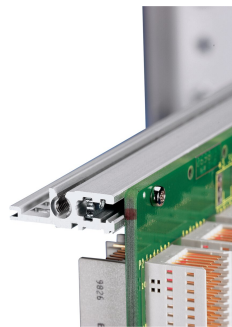

Guida orizzontale, posteriore, tipo L-VT, leggera, 42 CV

CODICE A CATALOGO

34560-642

Combinations of horizontal rails and side panels

	Aluminum	Aluminum	Aluminum	Aluminum
Aluminum	-	+	+	+
Aluminum	+	+	+	+
Aluminum	+	+	-	-
Horizontal rail	Light 1	Medium 2	Heavy 3 H	Light 1

Legend: + = can be combined, - = combination not recommended

La guida orizzontale di tipo VT consente l'assemblaggio diretto di un backplane.

CERTIFICAZIONI

CARATTERISTICHE

Per il montaggio diretto del backplane

Installazione incassata per esigenze meccaniche ridotte (L-VT)

Montaggio superiore e inferiore

Alluminio estruso, finitura anodizzata, superficie di contatto conduttiva