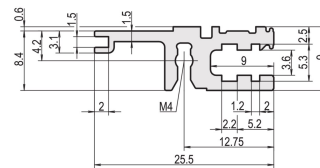

Guida orizzontale, posteriore, tipo L-VT, leggera, 40 CV

CODICE A CATALOGO

34560-640

Combinations of horizontal rails and side panels

	Aluminum 1	Aluminum 2	Aluminum 3	Aluminum 4
Aluminum 1	-	+	+	+
Aluminum 2	+	+	+	+
Aluminum 3	+	+	-	-
Aluminum 4	+	+	-	-

+ = can be combined - = combination not recommended

+ = suitable for direct backplane connection
 + = suitable for indirect backplane connection
 - = not suitable for direct or indirect backplane connection

Side panel: Light 1, Medium 2, Heavy 3, Rugged 4

La guida orizzontale di tipo VT consente l'assemblaggio diretto di un backplane.

CERTIFICAZIONI

CARATTERISTICHE

Per il montaggio diretto del backplane

Installazione incassata per esigenze meccaniche ridotte (L-VT)

Montaggio superiore e inferiore

Alluminio estruso, finitura anodizzata, superficie di contatto conduttiva

ATTRIBUTI DEL PRODOTTO

Larghezza rack: 40HP

Quantità nella confezione: 1

Finitura: Anodizzato

Lunghezza: 208.28mm