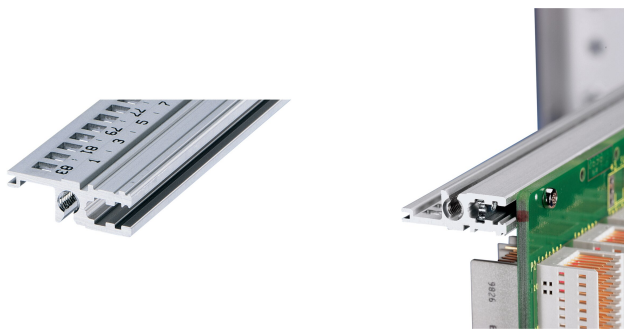

Guida orizzontale, posteriore, tipo L-VT, leggera, 1000 mm

CODICE A CATALOGO

34560-601

Combinations of horizontal rails and side panels

	Aluminum 1	Aluminum 2	Aluminum 3	Aluminum 4
Aluminum 1	-	+	+	+
Aluminum 2	+	+	+	+
Aluminum 3	+	+	-	-
Aluminum 4	+	+	-	-

+ = can be combined - = combination not recommended

+ = suitable for direct backplane connection
 + = suitable for indirect backplane connection
 - = not suitable for direct or indirect backplane connection

Side panel: Light 1, Medium 2, Heavy 3, Rugged 4

La guida orizzontale di tipo VT consente l'assemblaggio diretto di un backplane.

CERTIFICAZIONI

CARATTERISTICHE

Per il montaggio diretto del backplane

Installazione incassata per esigenze meccaniche ridotte (L-VT)

Montaggio superiore e inferiore

Alluminio estruso, finitura anodizzata, superficie di contatto conduttiva

ATTRIBUTI DEL PRODOTTO

Larghezza rack: 195HP

Quantità nella confezione: 1

Finitura: Anodizzato

Lunghezza: 1000mm