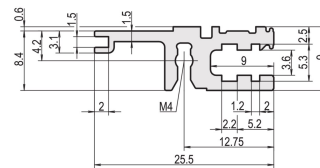

Guida orizzontale, posteriore, tipo L-VT, leggera, 1000 mm

CODICE A CATALOGO

34560-601

Combinations of horizontal rails and side panels

	Aluminum 1	Aluminum 2	Aluminum 3	Aluminum 4
Aluminum 1	-	+	+	+
Aluminum 2	+	+	+	+
Aluminum 3	+	+	-	-
Aluminum 4	+	+	-	-

+ = can be combined - = combination not recommended

+ = suitable for direct backplane connection
 + = suitable for indirect backplane connection
 - = not suitable for direct or indirect backplane connection

Side panel: Light 1, Medium 2, Heavy 3, Rugged 4

La guida orizzontale di tipo VT consente l'assemblaggio diretto di un backplane.

CERTIFICAZIONI

CARATTERISTICHE

Per il montaggio diretto del backplane

Installazione incassata per esigenze meccaniche ridotte (L-VT)

Montaggio superiore e inferiore

Alluminio estruso, finitura anodizzata, superficie di contatto conduttiva

ATTRIBUTI DEL PRODOTTO

Larghezza rack: 195HP

Quantità nella confezione: 1

Finitura: Anodizzato

Lunghezza: 1000mm