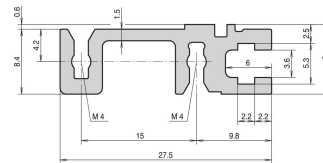

Guida orizzontale, posteriore, tipo H-ST, pesante, standard, 40 CV

CODICE A CATALOGO

34560-540

Combinations of horizontal rails and side panels

	40° can be combined	90° combination: not recommended		
Horizontal rail	-	+	+	+
Horizontal rail	+	+	+	+
Horizontal rail	+	+	-	-
Side panel				
	Light 1.0	Medium 1.0	Heavy 1.0	Super 1.0

La guida orizzontale di tipo ST consente l'assemblaggio isolato di un backplane. L'isolamento viene effettuato da una striscia isolante.

CERTIFICAZIONI

CARATTERISTICHE

Per il montaggio indiretto del backplane con striscia isolante

ATTRIBUTI DEL PRODOTTO

Larghezza rack: 40HP

Quantità nella confezione: 1

Finitura: Anodizzato

Lunghezza: 208.28mm

Materiale: Alluminio

Famiglia di prodotti: EuropacPRO; RatiopacPRO; RatiopacPRO air; CompacPRO; PropacPRO

Tipo di prodotto: Guida orizzontale

Tipo: Per impieghi pesanti, ST

Funziona con: Rack secondari; Custodie

Net Weight: 0.068kg

INFORMAZIONI DI PRODOTTO AGGIUNTIVE

La consegna è in confezioni multiple standard. I prezzi si riferiscono a ciascun articolo.