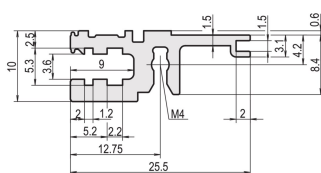

## CODICE A CATALOGO

**34560-084**

Combinations of horizontal rails and side panels

	Light 1	Flexion 2	Heavy 3 1/2	Edge 4 1/2
Standard 1	-	+	+	+
Standard 2	+	+	+	+
Standard 3	+	+	-	-
Standard 4	+	+	-	-

Legend: + can be combined, - combination not recommended

La guida orizzontale senza labbro consente l'uso di configurazioni come un pannello frontale a 6 U per un portapacchi diviso in 2 x 3 U.