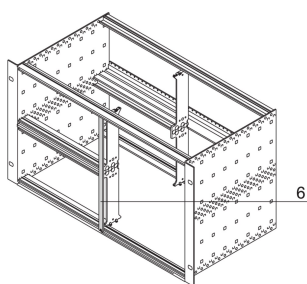

Pannello anteriore alternativo per montaggio combinato, profilo a U, tessuto, 6 U, 2 HP, 2,5 mm, al, anodizzato anteriore, conduttivo posteriore

CODICE A CATALOGO

30849-140

Il 2 pannello anteriore largo HP copre uno slot aperto. Il pannello frontale con profilo a U può essere combinato con una guarnizione EMC in tessuto. Esso deve essere fissato con viti e rondelle. A causa della larghezza di 2 CV, non è possibile utilizzare manicotti.

CERTIFICAZIONI

CARATTERISTICHE

Pannello frontale con profilo a U 6 U, 2 CV, al, 2,5 mm

Preparato per guarnizione EMC in tessuto

ATTRIBUTI DEL PRODOTTO

Tipo di prodotto: Pannello frontale

Tipo di accessorio: Pannello frontale

Famiglia di prodotti: EuropacPRO; RatiopacPRO; RatiopacPRO air; CompacPRO; PropacPRO

Montaggio: Anteriore a vite

Schermatura EMC: No (installabile in un secondo momento)

Tipo di guarnizione: Tessuto

Materiale: Alluminio