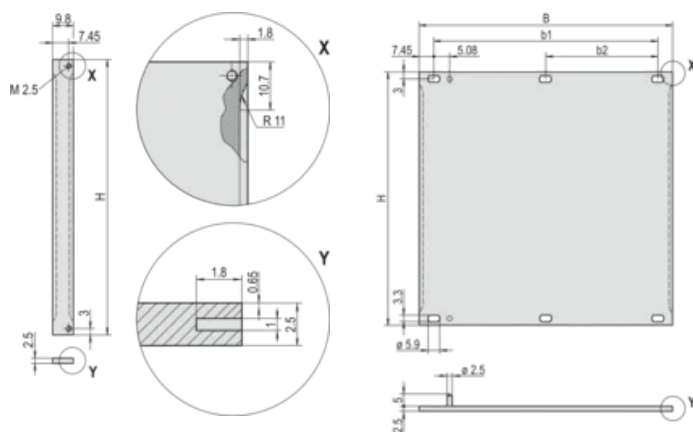

CERTIFICAZIONI

CARATTERISTICHE

Per guarnizione EMC in acciaio inox

Al, 2,5 mm, anodizzato frontale, conduttivo

ATTRIBUTI DEL PRODOTTO

Altezza del rack: 3U

Larghezza rack: 84HP

Quantità nella confezione: 1

Profondità (D): 2.5mm

Schermatura EMC: No (installabile in un secondo momento)

Finitura: Anodizzato; Passivato

Altezza (H): 128.4mm

Materiale: Alluminio

Tipo di prodotto: Pannello frontale

Tipo: Pannello frontale senza maniglia

Larghezza (W): 426.4mm

Net Weight: 0.36kg

INFORMAZIONI DI PRODOTTO AGGIUNTIVE

Ordinare il materiale di fissaggio (manicotti, viti a collare) separatamente.

SCHEMI

AVVERTIMENTO

I prodotti nVent devono essere installati e utilizzati solo come indicato nelle schede istruzioni e nei materiali di formazione di nVent. Le schede istruzioni sono disponibili su www.nvent.com e presso il vostro rappresentante del servizio clienti nVent. Un'installazione scorretta, un uso improprio, un'applicazione errata o qualsiasi altro mancato rispetto completo delle istruzioni e degli avvertimenti di nVent può causare malfunzionamenti del prodotto, danni alla proprietà, gravi lesioni personali e morte e/o annullare la vostra garanzia.