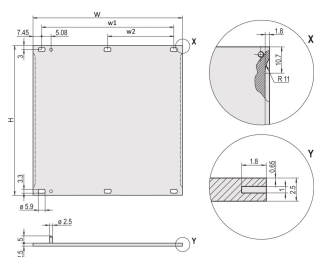

Pannello anteriore, schermatura di ripristino, 3 U, 84 CV, 2,5 mm, al, anodizzato anteriore, conduttivo posteriore

CODICE A CATALOGO

30846-676

Pannello frontale piatto. Schermabile con guarnizione EMC in acciaio inox.

CERTIFICAZIONI

CARATTERISTICHE

Per guarnizione EMC in acciaio inox

Al, 2,5 mm, anodizzato frontale, conduttivo

ATTRIBUTI DEL PRODOTTO

Altezza del rack: 3U

Larghezza rack: 84HP

Quantità nella confezione: 1

Profondità (D): 2.5mm

Schermatura EMC: No (installabile in un secondo momento)

Finitura: Anodizzato; Passivato

Altezza (H): 128.4mm

Materiale: Alluminio

Tipo di prodotto: Pannello frontale

Tipo: Pannello frontale senza maniglia

Larghezza (W): 426.4mm

Net Weight: 0.36kg

INFORMAZIONI DI PRODOTTO AGGIUNTIVE

Ordinare il materiale di fissaggio (manicotti, viti a collare) separatamente.

SCHEMI

AVVERTIMENTO

I prodotti nVent devono essere installati e utilizzati solo come indicato nelle schede istruzioni e nei materiali di formazione di nVent. Le schede istruzioni sono disponibili su www.nvent.com e presso il vostro rappresentante del servizio clienti nVent. Un'installazione scorretta, un uso improprio, un'applicazione errata o qualsiasi altro mancato rispetto completo delle istruzioni e degli avvertimenti di nVent può causare malfunzionamenti del prodotto, danni alla proprietà, gravi lesioni personali e morte e/o annullare la vostra garanzia.