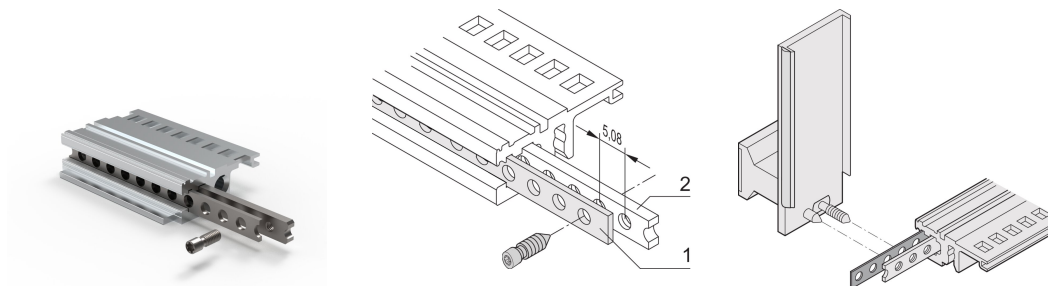

Striscia orizzontale perforata, 28 CV

CODICE A CATALOGO

30845-197

Striscia perforata di alluminio da 1 mm per centrare le unità a innesto schermate.

CERTIFICAZIONI

CARATTERISTICHE

Per centrare le unità a innesto schermate

ATTRIBUTI DEL PRODOTTO

Larghezza rack: 28HP

Quantità nella confezione: 1

Lunghezza: 147.12mm

Materiale: Alluminio

Famiglia di prodotti: EuropacPRO; RatiopacPRO; RatiopacPRO air; CompacPRO; PropacPRO; Inpac

Tipo di prodotto: Striscia perforata

Funziona con: Rack secondari; Custodie

Gross Weight: 0.002kg

INFORMAZIONI DI PRODOTTO AGGIUNTIVE

Utilizzabile solo con inserto filettato a T doppio.

Tenere presente che le consegne possono essere effettuate nei QSP indicati (ad esempio 5 pezzi, 10 pezzi, 50 pezzi, ecc.). Le quantità d'ordine diverse (ad esempio 2 pezzi) possono essere modificate con la quantità di consegna successiva possibile = quantità confezione standard.