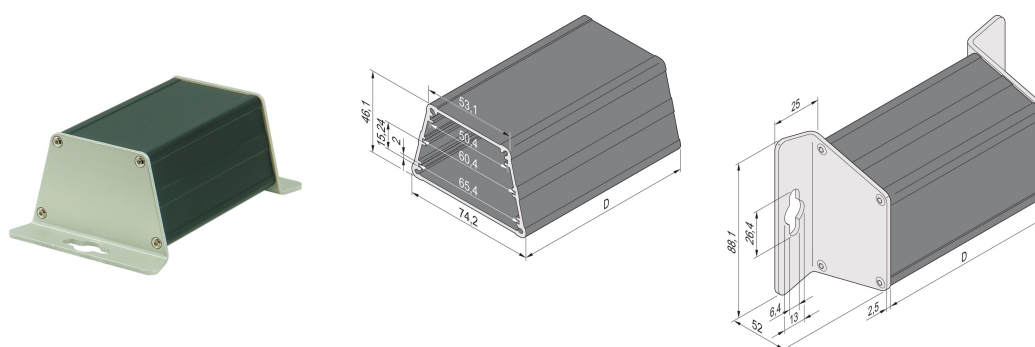

Custodia trapezoidale Minipac, montaggio a parete

CODICE A CATALOGO

24814-010

La custodia con profilo in alluminio trapezoidale consente all'utente di inserire 3 PCB non standard. Le PCB verranno inserite nelle scanalature del tubo a profilo alu. Entrambi i lati sono rivestiti con pannelli anteriori a L di 2,5 mm di spessore per il montaggio a parete.

CERTIFICAZIONI

CARATTERISTICHE

Montaggio a parete

Spessore circuito stampato 1,6 mm, spaziatura 15,24 mm (3 HP)

Lunghezza D = 100 mm, larghezza lato lungo 74,2 mm, larghezza lato corto 54,5 mm, altezza 46,1 mm

Ospita 3 circuiti stampati non standardizzati (altezza 50, 60 e 65 mm, profondità 100 mm)

ATTRIBUTI DEL PRODOTTO

Tipo di prodotto: Custodia a fattore di forma ridotto

Famiglia di prodotti: Minipac

Tipo: Montaggio a parete

Altezza: 88.1mm

Larghezza: 52mm

Profondità: 100.5mm

Materiale: Alluminio

Colore: Nero

Finitura: Anodizzato

Grado di protezione: IP40

Raffreddamento: Non perforato