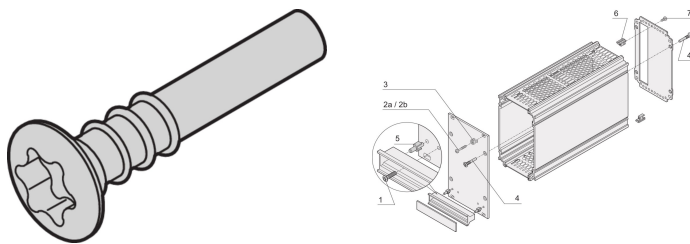

Vite a testa svasata, Torx, 3 x 20, 100 pz

CODICE A CATALOGO

24812-501

Viti a testa cilindrica.

CERTIFICAZIONI

CARATTERISTICHE

Avvitare per montare i coperchi superiore/inferiore sul corpo di CassettePRO

ATTRIBUTI DEL PRODOTTO

Lunghezza: 20mm

Materiale: Acciaio

Finitura: Nichelato

Quantità nella confezione: 100

Dimensioni delle filettature: M3

Famiglia di prodotti: EuropacPRO; RatiopacPRO; RatiopacPRO air; CompacPRO; PropacPRO; MultipacPRO

Tipo di prodotto: Vite

Tipo: Vite a testa svasata

Funziona con: Rack secondari; Custodie; Telaio

Gross Weight: 0.084kg

AVVERTIMENTO

I prodotti nVent devono essere installati e utilizzati solo come indicato nelle schede istruzioni e nei materiali di formazione di nVent. Le schede istruzioni sono disponibili su www.nvent.com e presso il vostro rappresentante del servizio clienti nVent. Un'installazione scorretta, un uso improprio, un'applicazione errata o qualsiasi altro mancato rispetto completo delle istruzioni e degli avvertimenti di nVent può causare malfunzionamenti del prodotto, danni alla proprietà, gravi lesioni personali e morte e/o annullare la vostra garanzia.