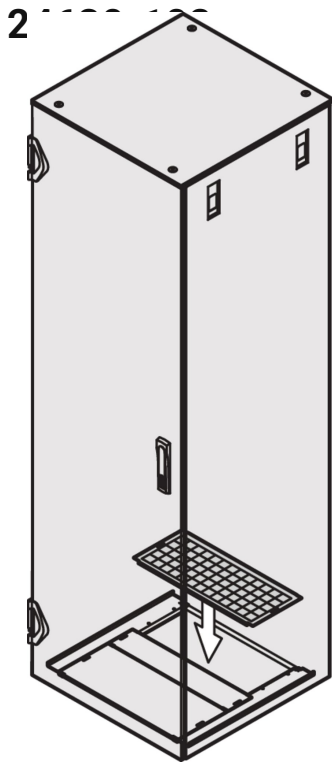

Tappetino filtrante per piastra base Varistar CP, 600 W

CODICE A CATALOGO

Il tappetino filtrante aiuta a coprire le aperture nella piastra di base che viene altrimenti utilizzata per la gestione dei cavi.

CARATTERISTICHE

Filtro dell'aria per chiudere l'apertura posteriore della piastra base (multipezzo)

ATTRIBUTI DEL PRODOTTO

Colore: Grigio nero

Codice colore: RAL 7021

Finitura: Verniciato a polvere

Materiale: Acciaio

Quantità nella confezione: 1

Famiglia di prodotti: Varistar CP

Tipo di prodotto: Filtro

Tipo: Elemento filtrante

Larghezza: 600mm

Net Weight: 0.416kg

AVVERTIMENTO

I prodotti nVent devono essere installati e utilizzati solo come indicato nelle schede istruzioni e nei materiali di formazione di nVent. Le schede istruzioni sono disponibili su www.nvent.com e presso il vostro rappresentante del servizio clienti nVent. Un'installazione scorretta, un uso improprio, un'applicazione errata o qualsiasi altro mancato rispetto completo delle istruzioni e degli avvertimenti di nVent può causare malfunzionamenti del prodotto, danni alla proprietà, gravi lesioni personali e morte e/o annullare la vostra garanzia.