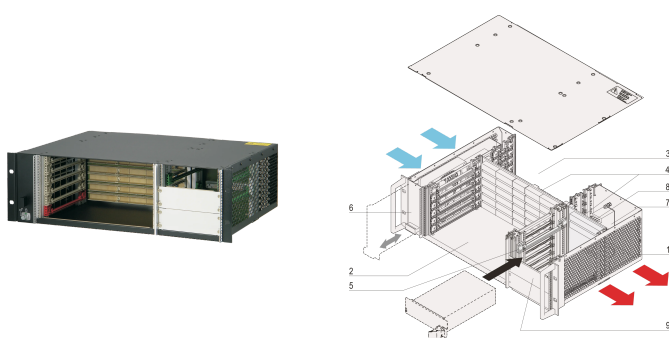

Sistema CPCI per alimentatore collegabile, orizzontale, 3 U, 6 slot

CODICE A CATALOGO

24579-080

Sistema CompactPCI da 3 U con gabbia per schede orizzontale per sei schede da 6 U, sei schede RTM e un alimentatore collegabile CompactPCI da 3 U. Possibilità di assemblare fino a tre alimentatori collegabili.

CERTIFICAZIONI

CARATTERISTICHE

Conforme a IEC 60297-3-101, -102, -103; IEEE 1101.1, 1101.10/11; backplane conforme a PICMG 2,0 rev. 3,0

Sistema con gabbia orizzontale per schede. Formato scheda anteriore: 6 U, 160 mm di profondità; i/o posteriore: 6 U, profondità 80 mm

Backplane (backplane di segnale e alimentazione in un'unica unità) a 6 slot, 6 U, 64 bit, slot di sistema sinistro, connettore di alimentazione (2 x P 47)

Dissipazione del calore mediante ventola hot-swap (flusso d'aria da sinistra a destra)

Trasferimento dati: Bus PCI a 64 bit

Potenza per slot: 40W

Tensione di ingresso CA: 100 – 240V

Direzione del flusso d'aria: Da sinistra a destra

Altezza del rack: 3U

Tipo di alimentazione: (1) PSU collegabile