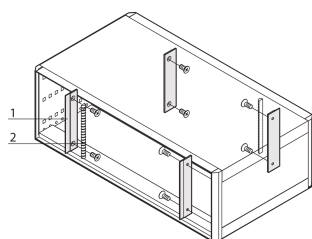

Kit di schermatura EMC RatiopacPRO, da pannello frontale a pannello laterale, 3 U

CODICE A CATALOGO

24571-331

Per la schermatura EMC verticale tra il pannello anteriore o posteriore e il pannello laterale. La staffa può essere avvitata al pannello laterale e accetta protezioni in tessuto o acciaio inox.

CERTIFICAZIONI

CARATTERISTICHE

Per la schermatura EMC verticale tra il pannello anteriore / posteriore e il pannello laterale

Fornitura sufficiente per una confezione

ATTRIBUTI DEL PRODOTTO

Altezza del rack: 3U

Quantità nella confezione: 1

Materiale: Alluminio; Elastomero termoplastico; Acciaio inossidabile; Ottone

Famiglia di prodotti: RatiopacPRO; RatiopacPRO air

Tipo di prodotto: Kit di schermatura

Gross Weight: 0.069kg