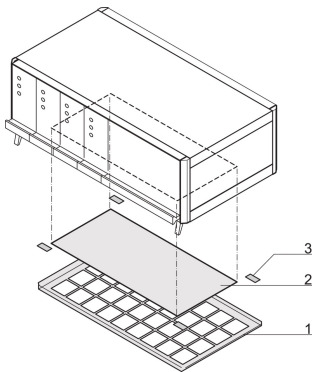

RatiopacPRO, filtro dell'aria, 42 CV

CODICE A CATALOGO

24571-326

Il filtro dell'aria filtra l'aria aspirata e riduce la quantità di polvere o altre particelle.

CERTIFICAZIONI

CARATTERISTICHE

Assemblato senza attrezzi

Sostituzione del filtro senza aprire la scatola

La classe di protezione IP viene mantenuta

ATTRIBUTI DEL PRODOTTO

Larghezza rack: 42HP

Finitura: Verniciato a polvere

Materiale: Alluminio

Famiglia di prodotti: RatiopacPRO air

Tipo di prodotto: Filtro

Tipo: Filtro dell'aria

Funziona con: Custodie

Net Weight: 0.058kg

INFORMAZIONI DI PRODOTTO AGGIUNTIVE

Per ottimizzare il flusso d'aria, i piedini ribaltabili in plastica devono essere montati sulla custodia; ordinare i piedini ribaltabili separatamente.