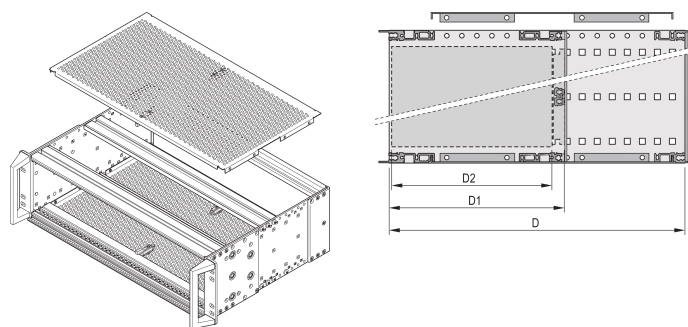

Piastra di copertura EuropacPRO per imbullonatura al pannello laterale robusto, 84 CV, 275 mm

CODICE A CATALOGO

24568-032

Una piastra di copertura viene utilizzata per la schermatura elettromagnetica o come protezione meccanica.

CERTIFICAZIONI

CARATTERISTICHE

Grado di perforazione 58%

ATTRIBUTI DEL PRODOTTO

Profondità: 275mm

Quantità nella confezione: 2

Finitura: Passivato

Materiale: Alluminio

Famiglia di prodotti: EuropacPRO

Tipo di prodotto: Piastra di copertura

Larghezza rack: 84HP

Tipo: Perforato

Funziona con: Rack secondari

Net Weight: 0.435kg

Unità confezione: Coppia

Coppia: 2.1N·m

INFORMAZIONI DI PRODOTTO AGGIUNTIVE

È disponibile su richiesta un meccanismo di bloccaggio del coperchio superiore che fissa anche il coperchio superiore nella guida anteriore e posteriore.

Per la schermatura sono necessarie 4 strisce di contatto EMC in acciaio inox per ogni supporto, da ordinare separatamente.