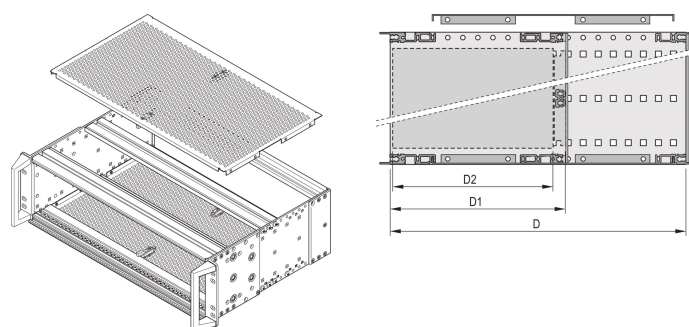

Piastra di copertura EuropacPRO per imbullonatura al pannello laterale robusto, 84 CV, 355 mm

CODICE A CATALOGO

24568-020

Una piastra di copertura viene utilizzata per la schermatura elettromagnetica o come protezione meccanica.

CERTIFICAZIONI

CARATTERISTICHE

Grado di perforazione 58%

ATTRIBUTI DEL PRODOTTO

Profondità: 355mm

Quantità nella confezione: 2

Finitura: Passivato

Materiale: Alluminio

Famiglia di prodotti: EuropacPRO

Tipo di prodotto: Piastra di copertura

Larghezza rack: 84HP

Tipo: Perforato

Funziona con: Rack secondari

Unità confezione: Coppia

Coppia: 2.1N·m

INFORMAZIONI DI PRODOTTO AGGIUNTIVE

È disponibile su richiesta un meccanismo di bloccaggio del coperchio superiore che fissa anche il coperchio superiore nella guida anteriore e posteriore.

Per la schermatura sono necessarie 4 strisce di contatto EMC in acciaio inox per ogni supporto, da ordinare separatamente.