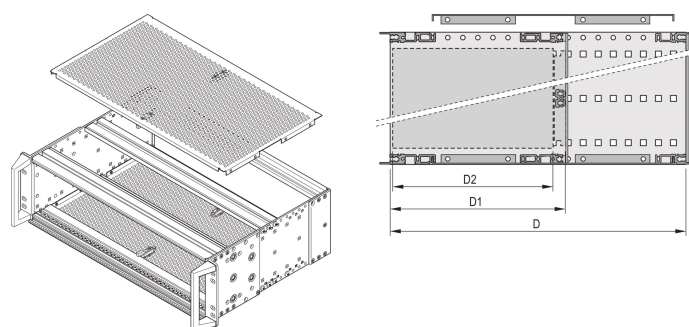

Piastra di copertura EuropacPRO per imbullonatura al pannello laterale robusto, 84 CV, 175 mm

CODICE A CATALOGO

24568-004

Una piastra di copertura viene utilizzata per la schermatura elettromagnetica o come protezione meccanica.

CERTIFICAZIONI

CARATTERISTICHE

Grado di perforazione 58%

ATTRIBUTI DEL PRODOTTO

Profondità: 175mm

Quantità nella confezione: 2

Finitura: Passivato

Materiale: Alluminio

Famiglia di prodotti: EuropacPRO

Tipo di prodotto: Piastra di copertura

Larghezza rack: 84HP

Tipo: Perforato

Funziona con: Rack secondari

Net Weight: 0.25kg

Unità confezione: Coppia

Coppia: 2.1N·m