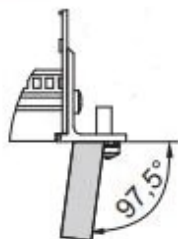

Kit sottorack EuropacPRO da 19" per backplane, pesante, schermatura retrofit, con impugnatura anteriore, 6 U, 235 mm

CODICE A CATALOGO

24567-462

Sottorack schermato non EMC per il montaggio su backplane, versione pesante con pannelli laterali saldati e maniglia anteriore.

CARATTERISTICHE

Portamoduli con pannello laterale tipo H ("Heavy"), staffa da 19" fissata saldamente al pannello laterale (saldato a freddo)

Fornito in confezione piatta salvaspazio

Guida orizzontale posteriore per il montaggio su backplane con striscia isolante

Guida orizzontale tipo "Heavy"

Resistenza agli urti e alle vibrazioni fino a 5 g.

IP 20, in conformità alla norma IEC 60529

Testato per urti e vibrazioni in base agli standard tedeschi "Bahn" BN 411002, BN 411003

Dimensioni interne ed esterne in conformità a: IEC 60297-3-100, -101, IEEE 1101,1

Carico installato fino a 15 kg

Versione con maniglie anteriori

ATTRIBUTI DEL PRODOTTO

Altezza del rack: 6U

Profondità: 235mm