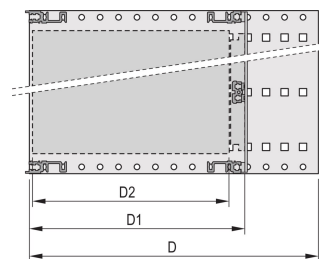

Kit sottorack EuropacPRO da 19" per backplane, pesante, schermatura retrofit, con impugnatura anteriore, 6 U, 235 mm

CODICE A CATALOGO

24567-462

Sottorack schermato non EMC per il montaggio su backplane, versione pesante con pannelli laterali saldati e maniglia anteriore.