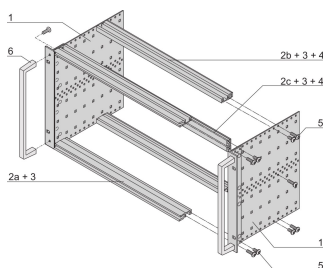

Kit sottorack EuropacPRO da 19" per backplane, pesante, schermatura retrofit, con impugnatura anteriore, 6 U, 235 mm

CODICE A CATALOGO

24567-462

Sottorack schermato non EMC per il montaggio su backplane, versione pesante con pannelli laterali saldati e maniglia anteriore.

CARATTERISTICHE

Portamoduli con pannello laterale tipo H ("Heavy"), staffa da 19" fissata saldamente al pannello laterale (saldato a freddo)

Fornito in confezione piatta salvaspazio

Guida orizzontale posteriore per il montaggio su backplane con striscia isolante

Dimensioni interne ed esterne in conformità a: IEC 60297-3-100, -101, IEEE 1101,1

Carico installato fino a 15 kg

Versione con maniglie anteriori

ATTRIBUTI DEL PRODOTTO

Altezza del rack: 6U

Profondità: 235mm

Quantità nella confezione: 1

Per il montaggio: Backplane

Profondità scheda: 160mm; 220mm

Tipo di guarnizione: Acciaio inox EMC

Tolleranza agli urti e alle vibrazioni: 5g (force)

Maniglia in dotazione: Sì

Montaggio: Rack