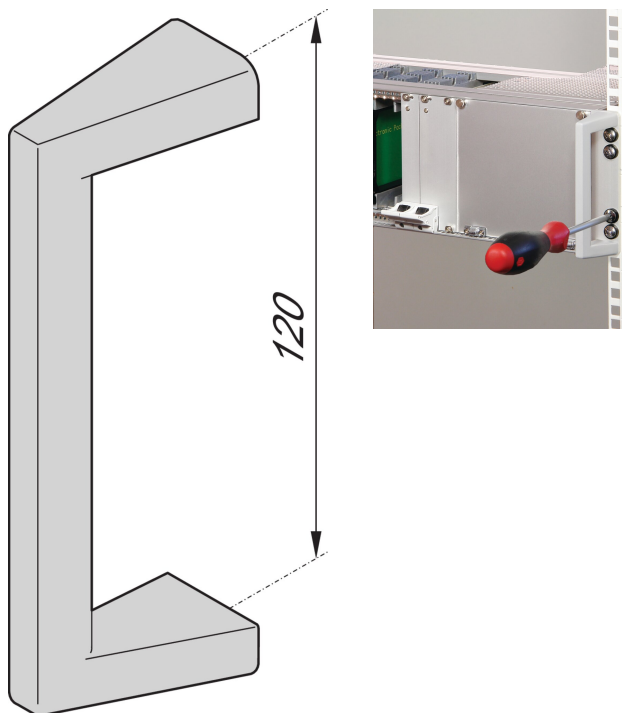

Maniglia anteriore, per pannelli laterali Type R

CODICE A CATALOGO

24566-010

L'impugnatura anteriore per un robusto portapacchi ha una capacità di carico di 30 kg. Ottimizza l'assemblaggio di un portapacchi in un armadietto.

CERTIFICAZIONI

CARATTERISTICHE

Capacità di carico 30 kg

Adatto per pannelli laterali a 3 e 6 U

La forma dell'impugnatura rende molto più facile il montaggio delle viti di fissaggio M6

ATTRIBUTI DEL PRODOTTO

Tipo di prodotto: Manopola

Funziona con: Rack secondari

Tipo di maniglia: Dritto

Larghezza: 12.2mm

Materiale: Alluminio

Colore: Argento

Quantità nella confezione: 2

Profondità: 40mm