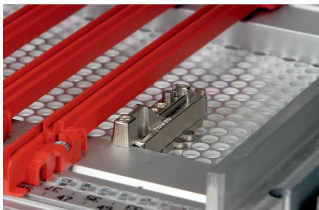

Kit di bloccaggio piastra di copertura EuropacPRO

CODICE A CATALOGO

24566-007

Fissaggio aggiuntivo della piastra di copertura robusta per proteggerla da urti e vibrazioni. Il kit verrà avvitato sul coperchio superiore/inferiore. Un bullone mobile si innesta sotto le guide orizzontali e fornisce quindi un fissaggio aggiuntivo.

CERTIFICAZIONI

CARATTERISTICHE

Fissaggio aggiuntivo della piastra di rivestimento robusta

Può essere combinato con i modelli orizzontali tipo R e H.

ATTRIBUTI DEL PRODOTTO

Tipo di prodotto: Kit hardware

Famiglia di prodotti: EuropacPRO

Funziona con: Rack secondari

Materiale: Lega di zinco

Quantità nella confezione: 4

Gross Weight: 0.074kg

AVVERTIMENTO

I prodotti nVent devono essere installati e utilizzati solo come indicato nelle schede istruzioni e nei materiali di formazione di nVent. Le schede istruzioni sono disponibili su www.nvent.com e presso il vostro rappresentante del servizio clienti nVent. Un'installazione scorretta, un uso improprio, un'applicazione errata o qualsiasi altro mancato rispetto completo delle istruzioni e degli avvertimenti di nVent può causare malfunzionamenti del prodotto, danni alla proprietà, gravi lesioni personali e morte e/o annullare la vostra garanzia.