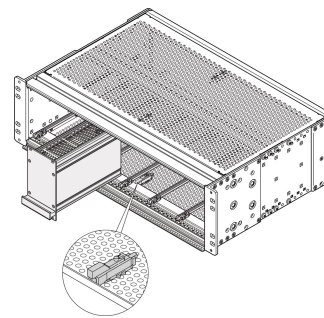

Kit di bloccaggio piastra di copertura EuropacPRO

CODICE A CATALOGO

24566-007

Fissaggio aggiuntivo della piastra di copertura robusta per proteggerla da urti e vibrazioni. Il kit verrà avvitato sul coperchio superiore/inferiore. Un bullone mobile si innesta sotto le guide orizzontali e fornisce quindi un fissaggio aggiuntivo.

CERTIFICAZIONI

CARATTERISTICHE

Fissaggio aggiuntivo della piastra di rivestimento robusta

Può essere combinato con i modelli orizzontali tipo R e H.

ATTRIBUTI DEL PRODOTTO

Tipo di prodotto: Kit hardware

Famiglia di prodotti: EuropacPRO

Funziona con: Rack secondari

Materiale: Lega di zinco

Quantità nella confezione: 4

Gross Weight: 0.074kg

AVVERTIMENTO

I prodotti nVent devono essere installati e utilizzati solo come indicato nelle schede istruzioni e nei materiali di formazione di nVent. Le schede istruzioni sono disponibili su www.nvent.com e presso il vostro rappresentante del servizio clienti nVent. Un'installazione scorretta, un uso improprio, un'applicazione errata o qualsiasi altro mancato rispetto completo delle istruzioni e degli avvertimenti di nVent può causare malfunzionamenti del prodotto, danni alla proprietà, gravi lesioni personali e morte e/o annullare la vostra garanzia.