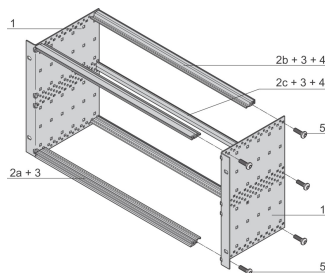

Kit sottorack EuropacPRO da 19" per backplane, leggero, non schermato, 6 U, 295 mm

CODICE A CATALOGO

24564-433

Sottorack schermato non EMC per il montaggio su backplane, versione leggera.

CERTIFICAZIONI

CARATTERISTICHE

Portamoduli con pannello laterale tipo L ("light") con staffe di supporto integrate da 19"

Guida orizzontale "leggera"

Struttura in alluminio

Guide orizzontali posteriori per il montaggio su backplane con striscia isolante

Carico installato fino a 7,5 kg

Fornito in confezione piatta salvaspazio

Dimensioni interne ed esterne in conformità a: IEC 60297-3-100, -101, IEEE 1101,1

Sono disponibili modifiche quali ritagli, finiture o dimensioni diverse

ATTRIBUTI DEL PRODOTTO

Altezza del rack: 6U

Profondità: 295mm

Quantità nella confezione: 1

Per il montaggio: Backplane

Profondità scheda: 160mm; 220mm; 280mm

Maniglia in dotazione: N.

Montaggio: Rack