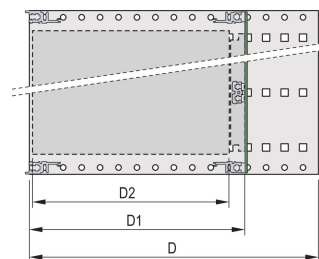

Kit sottorack EuropacPRO da 19" per backplane, leggero, non schermato, 6 U, 295 mm

CODICE A CATALOGO

24564-433

Sottorack schermato non EMC per il montaggio su backplane, versione leggera.

CERTIFICAZIONI

CARATTERISTICHE

Portamoduli con pannello laterale tipo L ("light") con staffe di supporto integrate da 19"

Guida orizzontale "leggera"

Struttura in alluminio

Guide orizzontali posteriori per il montaggio su backplane con striscia isolante

Carico installato fino a 7,5 kg