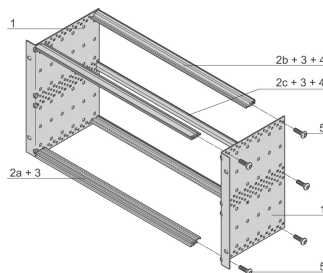

Kit sottorack EuropacPRO da 19" per backplane, leggero, non schermato, 6 U, 175 mm

CODICE A CATALOGO

24564-431

Sottorack schermato non EMC per il montaggio su backplane, versione leggera.

CERTIFICAZIONI

CARATTERISTICHE

Portamoduli con pannello laterale tipo L ("light") con staffe di supporto integrate da 19"

Guida orizzontale "leggera"

Struttura in alluminio

Guide orizzontali posteriori per il montaggio su backplane con striscia isolante

Carico installato fino a 7,5 kg

Fornito in confezione piatta salvaspazio

Dimensioni interne ed esterne in conformità a: IEC 60297-3-100, -101, IEEE 1101,1

Sono disponibili modifiche quali ritagli, finiture o dimensioni diverse

ATTRIBUTI DEL PRODOTTO

Altezza del rack: 6U

Profondità: 175mm

Quantità nella confezione: 1

Per il montaggio: Backplane

Profondità scheda: 160mm

Maniglia in dotazione: N.

Montaggio: Rack