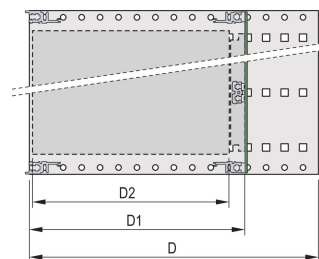

Kit sottorack EuropacPRO da 19" per backplane, leggero, non schermato, 6 U, 175 mm

CODICE A CATALOGO

24564-431

Sottorack schermato non EMC per il montaggio su backplane, versione leggera.

CERTIFICAZIONI

CARATTERISTICHE

Portamoduli con pannello laterale tipo L ("light") con staffe di supporto integrate da 19"

Guida orizzontale "leggera"

Struttura in alluminio

Guide orizzontali posteriori per il montaggio su backplane con striscia isolante

Carico installato fino a 7,5 kg