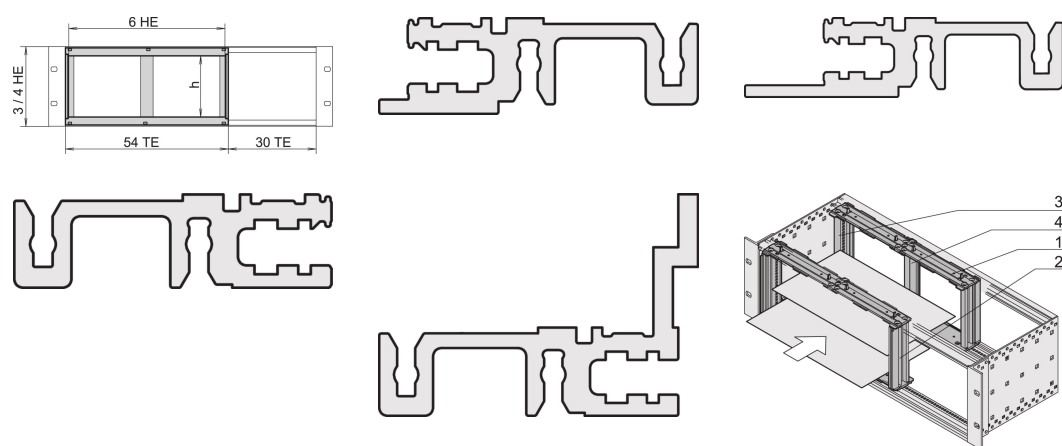

Gabbia per scheda per installazione orizzontale su scheda, 4 U, 28 CV

CODICE A CATALOGO

24564-217

La gabbia della scheda per schede orizzontali offre la possibilità di inserire schede da 6 U in supporti o contenitori da tavolo alti 3 o 4 U. Aggiungere un pannello anteriore per coprire il kit di assemblaggio.

CERTIFICAZIONI

CARATTERISTICHE

Per il montaggio orizzontale di doppie schede Euroboard in supporti/contenitori alti 3 o 4 U

ATTRIBUTI DEL PRODOTTO

Altezza del rack: 4U

Larghezza rack: 28HP

Quantità nella confezione: 1

Materiale: Alluminio; Lega di zinco

Famiglia di prodotti: EuropacPRO

Tipo di prodotto: Kit di montaggio

Tipo: Montaggio orizzontale del pannello

Funziona con: Rack secondari

Net Weight: 0.884kg

INFORMAZIONI DI PRODOTTO AGGIUNTIVE