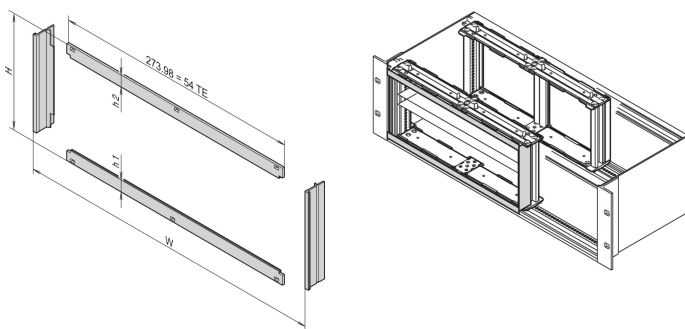

Telaio anteriore per schermatura EMC per montaggio su schede orizzontali, 4 U, 28 CV

CODICE A CATALOGO

24564-209

Il montaggio del telaio anteriore fornisce il contatto tra i sottorack e i complessivi. Deve essere utilizzato se un cliente ha scelto un kit di montaggio su scheda orizzontale.

CERTIFICAZIONI

CARATTERISTICHE

Il montaggio del telaio anteriore fornisce il contatto tra i sottorack e i complessivi

ATTRIBUTI DEL PRODOTTO

Altezza del rack: 4U

Larghezza rack: 28HP

Quantità nella confezione: 1

Finitura: Anodizzato; Passivato

Materiale: Alluminio

Famiglia di prodotti: EuropacPRO

Tipo di prodotto: Pannello laterale

Funziona con: Rack secondari

Net Weight: 0.123kg

INFORMAZIONI DI PRODOTTO AGGIUNTIVE

H=128,40 mm, h1=h2= 13,23 mm.

Striscia di contatto EMC, acciaio inox, vedere sottogruppi/pannelli frontali.

Gli accessori devono essere ordinati separatamente.

AVVERTIMENTO

I prodotti nVent devono essere installati e utilizzati solo come indicato nelle schede istruzioni e nei materiali di formazione di nVent. Le schede istruzioni sono disponibili su www.nvent.com e presso il vostro rappresentante del servizio clienti nVent. Un'installazione scorretta, un uso improprio, un'applicazione errata o qualsiasi altro mancato rispetto completo delle istruzioni e degli avvertimenti di nVent può causare malfunzionamenti del prodotto, danni alla proprietà, gravi lesioni personali e morte e/o annullare la vostra garanzia.