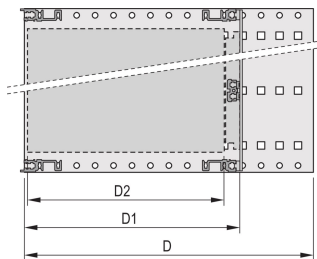

Kit sottorack EuropacPRO da 19" per backplane, pesante, schermatura retrofit, 6 U, 295 mm

CODICE A CATALOGO

24563-463

Guida orizzontale posteriore per il montaggio su backplane con striscia isolante

CERTIFICAZIONI

CARATTERISTICHE

Guida orizzontale tipo "Heavy"

Resistenza agli urti e alle vibrazioni fino a 5 g.

IP 20, in conformità alla norma IEC 60529

Testato per urti e vibrazioni in base agli standard tedeschi "Bahn" BN 411002, BN 411003

Dimensioni interne ed esterne in conformità a: IEC 60297-3-100, -101, IEEE 1101,1