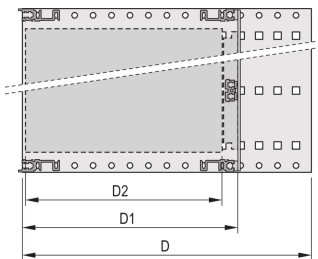

Kit sottorack EuropacPRO da 19" per backplane, pesante, schermatura retrofit, 6 U, 235 mm

CODICE A CATALOGO

24563-462

Guida orizzontale posteriore per il montaggio su backplane con striscia isolante

CERTIFICAZIONI

CARATTERISTICHE

Guida orizzontale tipo "Heavy"

Resistenza agli urti e alle vibrazioni fino a 5 g.

IP 20, in conformità alla norma IEC 60529

Testato per urti e vibrazioni in base agli standard tedeschi "Bahn" BN 411002, BN 411003

Dimensioni interne ed esterne in conformità a: IEC 60297-3-100, -101, IEEE 1101,1