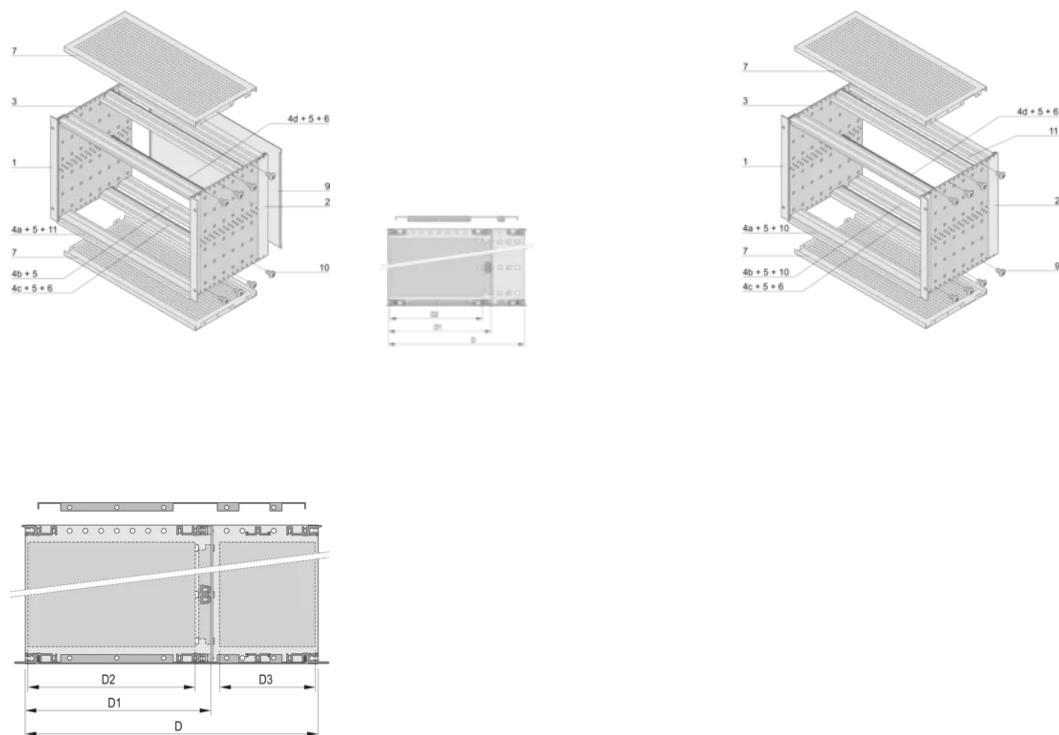

Fornito in confezione piatta salvaspazio

IP 20, in conformità alla norma IEC 60529

Guida orizzontale tipo "Heavy"

ATTRIBUTI DEL PRODOTTO

Altezza del rack: 6U

Profondità (D): 275mm

I/O posteriore: Sì

Quantità nella confezione: 1

Finitura: Anodizzato; Passivato

Materiale: Alluminio

Tipo di prodotto: Rack secondario/Telaio

Larghezza rack: 84HP

Carico statico: 11kg

Net Weight: 3.42kg

INFORMAZIONI DI PRODOTTO AGGIUNTIVE

Configurazione individuale: Ampia gamma di varianti in altezza, larghezza e profondità; guide per un'ampia varietà di applicazioni; opzioni interne; accessori e materiale di montaggio.