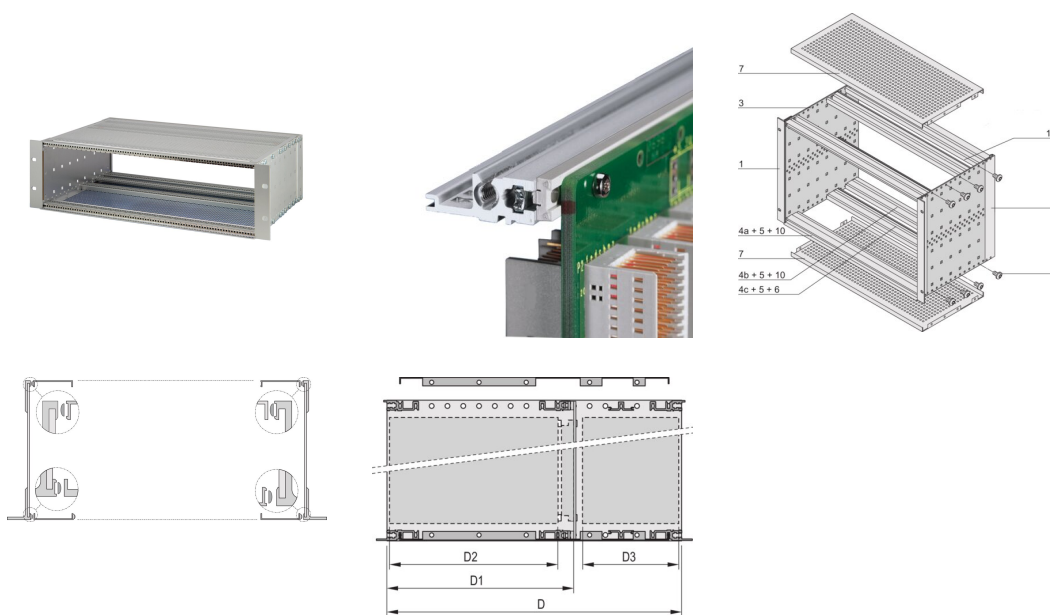

Kit sottorack EuropacPRO da 19" per backplane, schermato, CompactPCI, 6 U, 275 mm

CODICE A CATALOGO

24563-457

Sottorack schermato EMC per il montaggio su backplane, per applicazioni CPCI.

CERTIFICAZIONI

CARATTERISTICHE

Portamoduli con pannello laterale tipo F ("flessibile") per unità plug-in CompactPCI con elevate forze di inserimento e di estrazione

Struttura in alluminio

Guida orizzontale posteriore per il montaggio su backplane con striscia isolante

Dimensioni interne ed esterne in conformità a: IEC 60297-3-100, -101, -102, -103, -104, IEEE 1101.1, IEEE 1101.10/11

Sono disponibili modifiche quali ritagli, finiture o dimensioni diverse

EMC di circa 40 dB a 1 GHz, 30 dB a 2 GHz, presupponendo che la parte anteriore sia coperta da pannelli frontali schermati, test in conformità alla norma VG 95373 parte 15

Fornito in confezione piatta salvaspazio

IP 20, in conformità alla norma IEC 60529

Guida orizzontale tipo "Heavy"

ATTRIBUTI DEL PRODOTTO

Altezza del rack: 6U

Profondità (D): 275mm

I/O posteriore: Sì

Quantità nella confezione: 1