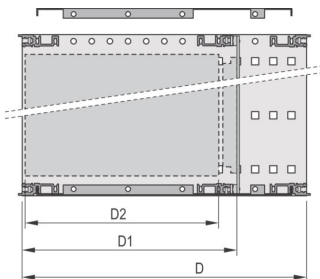

Kit sottorack EuropacPRO da 19" per backplane, schermato, CompactPCI, 6 U, 235 mm

CODICE A CATALOGO

24563-452

Sottorack schermato EMC per il montaggio su backplane, per applicazioni CPCI.

CERTIFICAZIONI

CARATTERISTICHE

Portamoduli con pannello laterale tipo F ("flessibile") per unità plug-in CompactPCI con elevate forze di inserimento e di estrazione

Struttura in alluminio

Guida orizzontale posteriore per il montaggio su backplane con striscia isolante

Dimensioni interne ed esterne in conformità a: IEC 60297-3-100, -101, -102, -103, -104, IEEE 1101.1, IEEE 1101.10/11