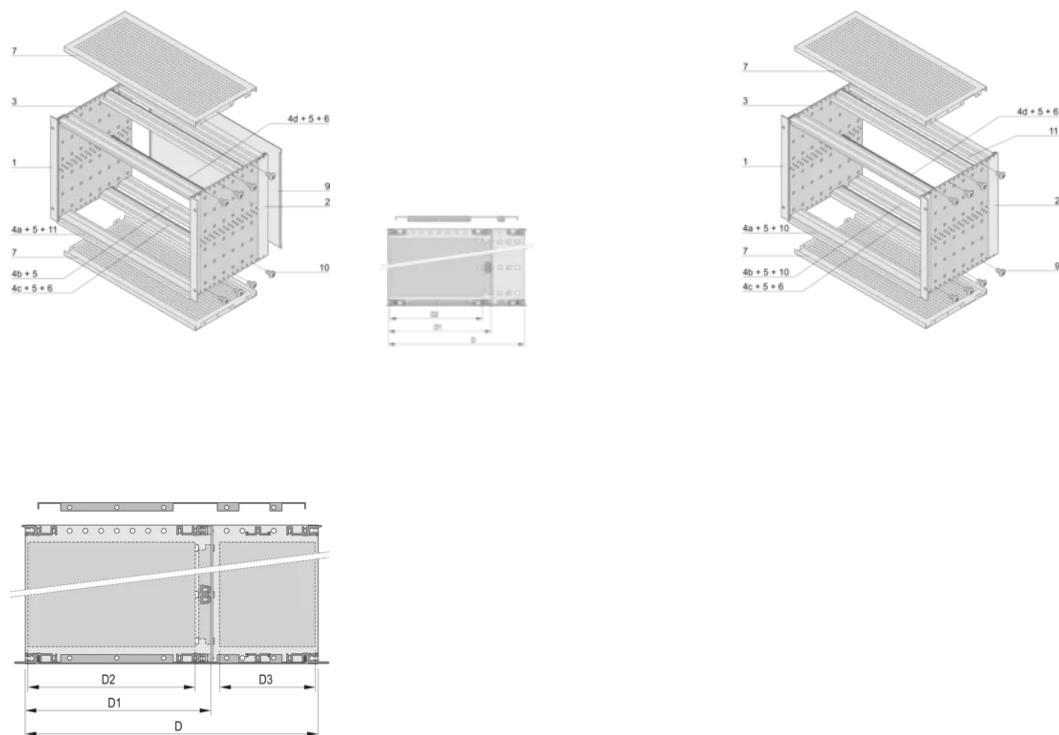

AVVERTIMENTO

I prodotti nVent devono essere installati e utilizzati solo come indicato nelle schede istruzioni e nei materiali di formazione di nVent. Le schede istruzioni sono disponibili su www.nvent.com e presso il vostro rappresentante del servizio clienti nVent. Un'installazione scorretta, un uso improprio, un'applicazione errata o qualsiasi altro mancato rispetto completo delle istruzioni e degli avvertimenti di nVent può causare malfunzionamenti del prodotto, danni alla proprietà, gravi lesioni personali e morte e/o annullare la vostra garanzia.

North America

All locations
+1.763.422.2661
Chat with us:
nvent.com/schroff

Europe

Straubenhardt, Germany
+49.7082.794.0
Betschdorf, France
+33.3.88.90.64.90
Warsaw, Poland
+48.22.209.98.35
Assago, Italy
+39.02.932.7141
Chat with us:
nvent.com/schroff

Asia

Shanghai, China
+86.21.2412.6943
Qingdao, China
+86.532.8771.6101
Singapore
+65.6768.5800
Shin-Yokohama, Japan
+81.45.476.0271
Chat with us:
nvent.com/schroff

Middle East & India

Dubai, United Arab Emirates
+971.4.378.1700
Bangalore, India
+91.80.6715.2001
Istanbul, Turkey
+90.216.250.7374
Chat with us:
nvent.com/schroff

Il nostro straordinario portafoglio di marchi:

CADDY ERICO HOFFMAN ILSCO SCHROFF TRACHTE