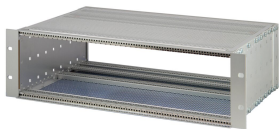

Kit sottorack EuropacPRO da 19" per backplane, schermato, CompactPCI, 6 U, 235 mm

CODICE A CATALOGO

24563-452

Sottorack schermato EMC per il montaggio su backplane, per applicazioni CPCI.