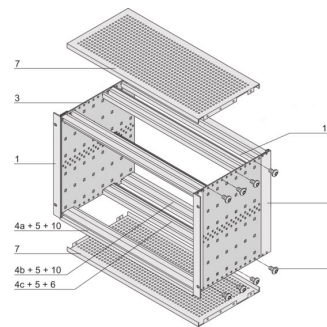

Kit sottorack EuropacPRO da 19" per backplane, schermato, CompactPCI, 6 U, 235 mm

CODICE A CATALOGO

24563-452

Sottorack schermato EMC per il montaggio su backplane, per applicazioni CPCI.

CERTIFICAZIONI

CARATTERISTICHE

Portamoduli con pannello laterale tipo F ("flessibile") per unità plug-in CompactPCI con elevate forze di inserimento e di estrazione

Struttura in alluminio

Guida orizzontale posteriore per il montaggio su backplane con striscia isolante

Dimensioni interne ed esterne in conformità a: IEC 60297-3-100, -101, -102, -103, -104, IEEE 1101.1, IEEE 1101.10/11