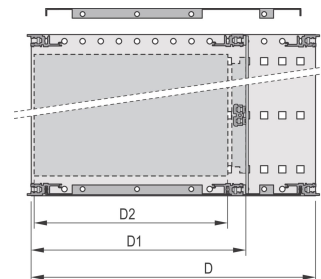

Kit sottorack EuropacPRO da 19" per backplane, schermato, 6 U, 235 mm

CODICE A CATALOGO

24563-442

Sottorack schermato EMC per il montaggio su backplane, lato posteriore coperto da un pannello posteriore.

CERTIFICAZIONI

CARATTERISTICHE

Supporto con pannello laterale tipo F ("flessibile"), staffa anteriore da 19" inclusa, staffa regolabile in profondità da 19" venduta separatamente (non inclusa negli articoli forniti)

Fornito in confezione piatta salvaspazio

Sono disponibili modifiche quali ritagli, finiture o dimensioni diverse

EMC di circa 40 dB a 1 GHz, 30 dB a 2 GHz, presupponendo che la parte anteriore sia coperta da pannelli frontali schermati, test in conformità alla norma VG 95373 parte 15

IP 20, in conformità alla norma IEC 60529

Struttura in alluminio

Dimensioni interne ed esterne in conformità a: IEC 60297-3-100, -101, IEEE 1101,1

Guida orizzontale posteriore per il montaggio su backplane con striscia isolante