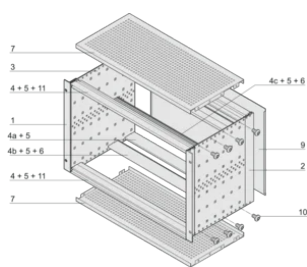

Maniglia in dotazione: N.

Montaggio: Rack

È conforme a: CODICE 60297-3-103

Schermatura EMC: Sì

Finitura: Anodizzato; Passivato

Materiale: Alluminio

Tipo di prodotto: Rack secondario/Telaio

Larghezza rack: 84HP

Carico statico: 11kg

Net Weight: 3.86kg

INFORMAZIONI DI PRODOTTO AGGIUNTIVE

Configurazione individuale: Ampia gamma di varianti in altezza, larghezza e profondità; guide per un'ampia varietà di applicazioni; opzioni interne; accessori e materiale di montaggio.