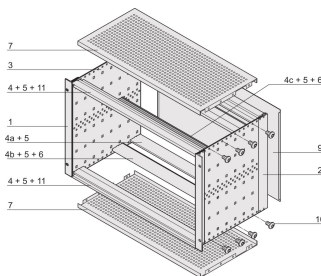

Kit sottorack EuropacPRO da 19" per backplane, schermato, 6 U, 235 mm

CODICE A CATALOGO

24563-442

Sottorack schermato EMC per il montaggio su backplane, lato posteriore coperto da un pannello posteriore.

CERTIFICAZIONI

CARATTERISTICHE

Supporto con pannello laterale tipo F ("flessibile"), staffa anteriore da 19" inclusa, staffa regolabile in profondità da 19" venduta separatamente (non inclusa negli articoli forniti)

Fornito in confezione piatta salvaspazio

Sono disponibili modifiche quali ritagli, finiture o dimensioni diverse

EMC di circa 40 dB a 1 GHz, 30 dB a 2 GHz, presupponendo che la parte anteriore sia coperta da pannelli frontali schermati, test in conformità alla norma VG 95373 parte 15

IP 20, in conformità alla norma IEC 60529

Struttura in alluminio

Dimensioni interne ed esterne in conformità a: IEC 60297-3-100, -101, IEEE 1101,1

Guida orizzontale posteriore per il montaggio su backplane con striscia isolante