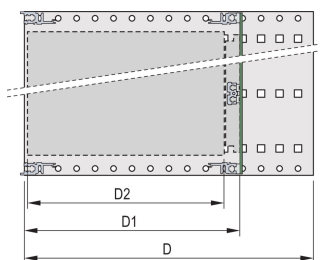

Kit sottorack EuropacPRO 19" per backplane, schermatura retrofit, 6 U, 475 mm

CODICE A CATALOGO

24563-436

Sottorack non schermato per il montaggio su backplane.

CERTIFICAZIONI

CARATTERISTICHE

Supporto con pannello laterale tipo F ("flessibile"), staffa anteriore da 19" inclusa, staffa regolabile in profondità da 19" venduta separatamente (non inclusa negli articoli forniti)

Guida orizzontale posteriore per il montaggio su backplane con striscia isolante

Struttura in alluminio

IP 20, in conformità alla norma IEC 60529

Sono disponibili modifiche quali ritagli, finiture o dimensioni diverse

Fornito in confezione piatta salvaspazio

Guida orizzontale "leggera"

Dimensioni interne ed esterne in conformità a: IEC 60297-3-100, -101, IEEE 1101,1

ATTRIBUTI DEL PRODOTTO

Altezza del rack: 6U

Profondità: 475mm

Quantità nella confezione: 1

Per il montaggio: Backplane

Profondità scheda: 160mm; 220mm; 280mm; 340mm

Tipo di guarnizione: Acciaio inox (installabile in un secondo momento)

Maniglia in dotazione: N.

Montaggio: Rack