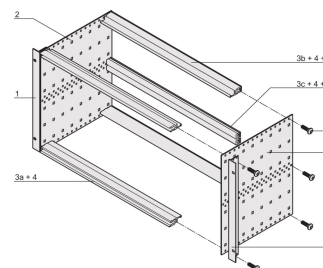

Kit sottorack EuropacPRO 19" per backplane, schermatura retrofit, 6 U, 475 mm

CODICE A CATALOGO

24563-436

Sottorack non schermato per il montaggio su backplane.

CERTIFICAZIONI

CARATTERISTICHE

Supporto con pannello laterale tipo F ("flessibile"), staffa anteriore da 19" inclusa, staffa regolabile in profondità da 19" venduta separatamente (non inclusa negli articoli forniti)

Guida orizzontale posteriore per il montaggio su backplane con striscia isolante

Struttura in alluminio

IP 20, in conformità alla norma IEC 60529

Sono disponibili modifiche quali ritagli, finiture o dimensioni diverse

Fornito in confezione piatta salvaspazio

Guida orizzontale "leggera"

Dimensioni interne ed esterne in conformità a: IEC 60297-3-100, -101, IEEE 1101,1

ATTRIBUTI DEL PRODOTTO

Altezza del rack: 6U

Profondità: 475mm

Quantità nella confezione: 1

Per il montaggio: Backplane

Profondità scheda: 160mm; 220mm; 280mm; 340mm

Tipo di guarnizione: Acciaio inox (installabile in un secondo momento)

Maniglia in dotazione: N.

Montaggio: Rack