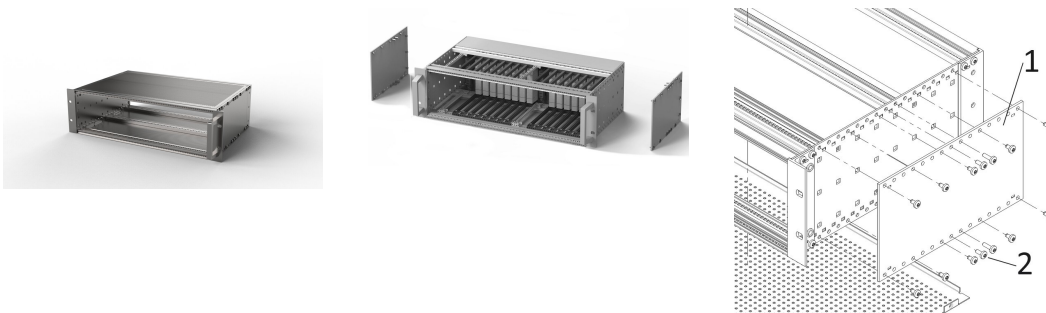

# Coperchio pannello laterale EMC avanzato EuropacPRO, 4U, 295 mm

## CODICE A CATALOGO

**24563-267**

Pannello laterale in alluminio da 3 mm per aumentare l'effetto di schermatura EMC del sottorack coprendo le forature non necessarie.

## CARATTERISTICHE

Coperchi del pannello laterale per una maggiore schermatura RF laterale

Assemblato all'esterno del pannello laterale standard

Materiale di assemblaggio incluso

## ATTRIBUTI DEL PRODOTTO

Altezza del rack: 4U

Profondità: 295mm

Quantità nella confezione: 2

Schermatura EMC: Sì

Finitura: Passivato

Lunghezza: 295mm

Materiale: Alluminio