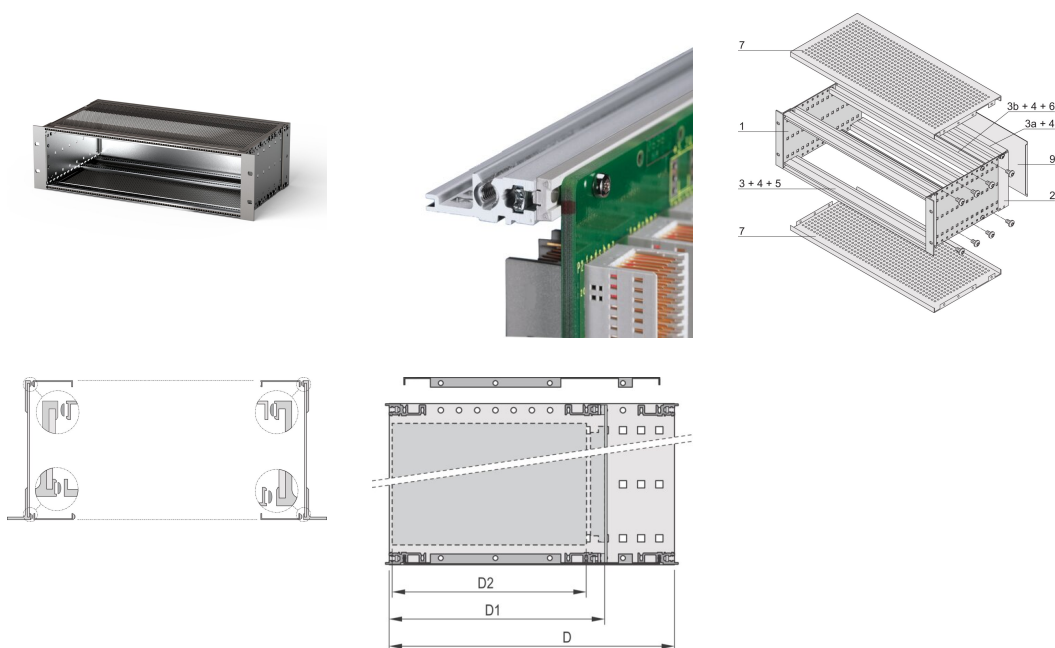

Kit sottorack EuropacPRO da 19" per backplane, pesante, schermato, 3 U, 235 mm

CODICE A CATALOGO

24563-172

Sottorack schermato EMC per il montaggio su backplane, versione pesante con pannelli laterali saldati in tox.

CERTIFICAZIONI

CARATTERISTICHE

Portamoduli con pannello laterale tipo H ("Heavy"), staffa da 19" fissata saldamente al pannello laterale (saldato a freddo)

Sono disponibili modifiche quali ritagli, finiture o dimensioni diverse

Fornito in confezione piatta salvaspazio

Struttura in alluminio

Guida orizzontale tipo "Heavy"

Guida orizzontale posteriore per il montaggio su backplane con striscia isolante

EMC di circa 40 dB a 1 GHz, 30 dB a 2 GHz, presupponendo che la parte anteriore sia coperta da pannelli frontali schermati, test in conformità alla norma VG 95373 parte 15

ATTRIBUTI DEL PRODOTTO

Altezza del rack: 3U

Profondità (D): 235mm

Quantità nella confezione: 1

Per il montaggio: Backplane

Profondità scheda: 160mm; 220mm

Tipo di guarnizione: Tessuto

Tolleranza agli urti e alle vibrazioni: 5g (force)