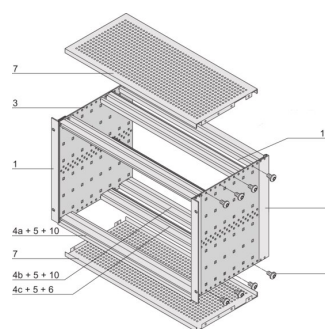

Kit sottorack EuropacPRO da 19" per backplane, schermato, CompactPCI, 3 U, 275 mm

CODICE A CATALOGO

24563-157

Sottorack schermato EMC per il montaggio su backplane, per applicazioni CPCI.

CERTIFICAZIONI

CARATTERISTICHE

Portamoduli con pannello laterale tipo F ("flessibile") per unità plug-in CompactPCI con elevate forze di inserimento e di estrazione

Struttura in alluminio

Guida orizzontale posteriore per il montaggio su backplane con striscia isolante

Dimensioni interne ed esterne in conformità a: IEC 60297-3-100, -101, -102, -103, -104, IEEE 1101.1, IEEE 1101.10/11

Sono disponibili modifiche quali ritagli, finiture o dimensioni diverse