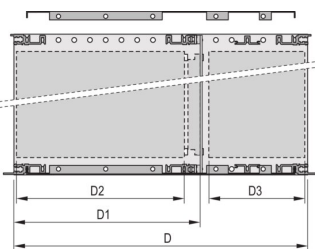

Kit sottorack EuropacPRO da 19" per backplane, schermato, CompactPCI, 3 U, 275 mm

CODICE A CATALOGO

24563-157

Sottorack schermato EMC per il montaggio su backplane, per applicazioni CPCI.

CERTIFICAZIONI

CARATTERISTICHE

Portamoduli con pannello laterale tipo F ("flessibile") per unità plug-in CompactPCI con elevate forze di inserimento e di estrazione

Struttura in alluminio

Guida orizzontale posteriore per il montaggio su backplane con striscia isolante

Dimensioni interne ed esterne in conformità a: IEC 60297-3-100, -101, -102, -103, -104, IEEE 1101.1, IEEE 1101.10/11

Sono disponibili modifiche quali ritagli, finiture o dimensioni diverse