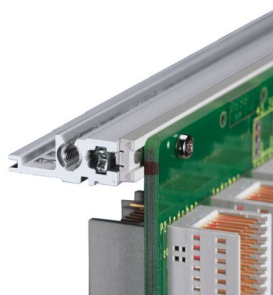

Kit sottorack EuropacPRO da 19" per backplane, schermato, CompactPCI, 3 U, 275 mm

CODICE A CATALOGO

24563-157

Sottorack schermato EMC per il montaggio su backplane, per applicazioni CPCI.

CERTIFICAZIONI

CARATTERISTICHE

Portamoduli con pannello laterale tipo F ("flessibile") per unità plug-in CompactPCI con elevate forze di inserimento e di estrazione

Struttura in alluminio

Guida orizzontale posteriore per il montaggio su backplane con striscia isolante

Dimensioni interne ed esterne in conformità a: IEC 60297-3-100, -101, -102, -103, -104, IEEE 1101.1, IEEE 1101.10/11

Sono disponibili modifiche quali ritagli, finiture o dimensioni diverse