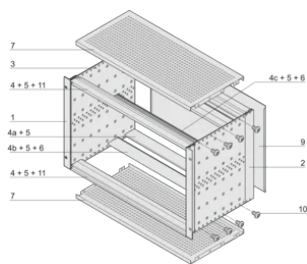

IP 20, in conformità alla norma IEC 60529

Struttura in alluminio

Dimensioni interne ed esterne in conformità a: IEC 60297-3-100, -101, IEEE 1101,1

Guida orizzontale posteriore per il montaggio su backplane con striscia isolante

Guida orizzontale "leggera"

ATTRIBUTI DEL PRODOTTO

Altezza del rack: 3U

Profondità (D): 475mm

Quantità nella confezione: 1

Per il montaggio: Backplane

Profondità scheda: 160mm; 220mm; 280mm

Tipo di guarnizione: Tessuto

Maniglia in dotazione: N.

Montaggio: Rack

È conforme a: CODICE 60297-3-103

Schermatura EMC: Sì

Finitura: Anodizzato; Passivato

Materiale: Alluminio

Tipo di prodotto: Rack secondario/Telaio

Larghezza rack: 84HP

Carico statico: 11kg

Net Weight: 3.45kg

INFORMAZIONI DI PRODOTTO AGGIUNTIVE

Configurazione individuale: Ampia gamma di varianti in altezza, larghezza e profondità; guide per un'ampia varietà di applicazioni; opzioni interne; accessori e materiale di montaggio.

SCHEMI