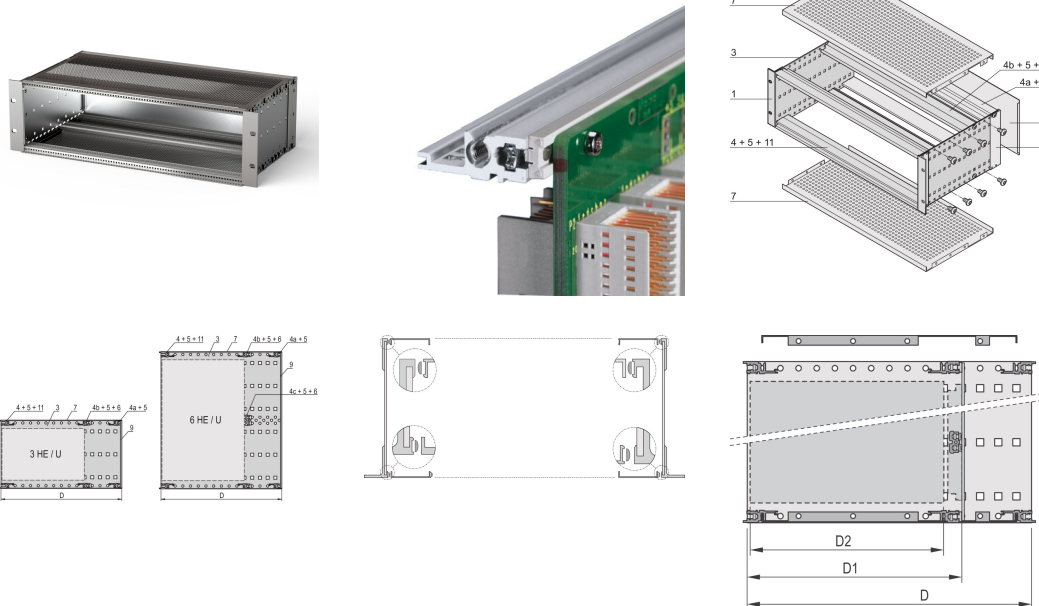

Kit sottorack EuropacPRO da 19" per backplane, schermato, 3 U, 475 mm

CODICE A CATALOGO

24563-146

Sottorack schermato EMC per il montaggio su backplane, lato posteriore coperto da un pannello posteriore.

CERTIFICAZIONI

CARATTERISTICHE

Supporto con pannello laterale tipo F ("flessibile"), staffa anteriore da 19" inclusa, staffa regolabile in profondità da 19" venduta separatamente (non inclusa negli articoli forniti)

Fornito in confezione piatta salvaspazio

Sono disponibili modifiche quali ritagli, finiture o dimensioni diverse

EMC di circa 40 dB a 1 GHz, 30 dB a 2 GHz, presupponendo che la parte anteriore sia coperta da pannelli frontali schermati, test in conformità alla norma VG 95373 parte 15

IP 20, in conformità alla norma IEC 60529

Struttura in alluminio

Dimensioni interne ed esterne in conformità a: IEC 60297-3-100, -101, IEEE 1101,1

Guida orizzontale posteriore per il montaggio su backplane con striscia isolante