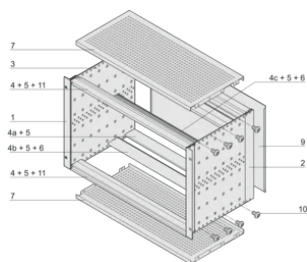

IP 20, in conformità alla norma IEC 60529

Struttura in alluminio

Dimensioni interne ed esterne in conformità a: IEC 60297-3-100, -101, IEEE 1101,1

Guida orizzontale posteriore per il montaggio su backplane con striscia isolante

Guida orizzontale "leggera"

ATTRIBUTI DEL PRODOTTO

Altezza del rack: 3U

Profondità (D): 355mm

Quantità nella confezione: 1

Per il montaggio: Backplane

Profondità scheda: 160mm; 220mm; 280mm

Tipo di guarnizione: Tessuto

Maniglia in dotazione: N.

Montaggio: Rack

È conforme a: CODICE 60297-3-103

Schermatura EMC: Sì

Finitura: Anodizzato; Passivato

Materiale: Alluminio

Tipo di prodotto: Rack secondario/Telaio

Larghezza rack: 84HP

Carico statico: 11kg

Net Weight: 3.11kg

INFORMAZIONI DI PRODOTTO AGGIUNTIVE

Configurazione individuale: Ampia gamma di varianti in altezza, larghezza e profondità; guide per un'ampia varietà di applicazioni; opzioni interne; accessori e materiale di montaggio.

SCHEMI