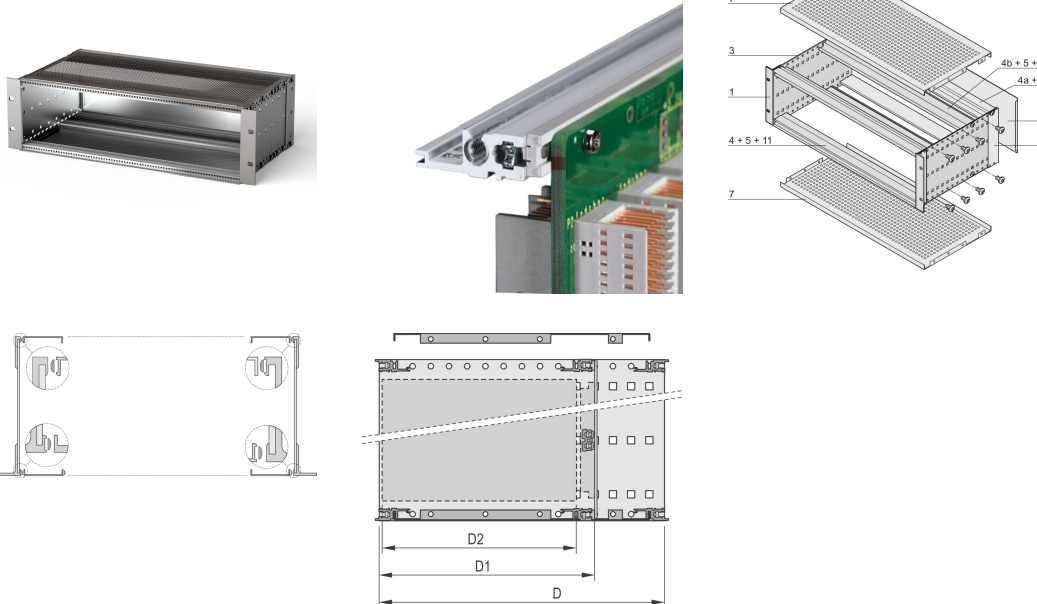

Kit sottorack EuropacPRO da 19" per backplane, schermato, 3 U, 355 mm

CODICE A CATALOGO

24563-144

Sottorack schermato EMC per il montaggio su backplane, lato posteriore coperto da un pannello posteriore.

CERTIFICAZIONI

CARATTERISTICHE

Supporto con pannello laterale tipo F ("flessibile"), staffa anteriore da 19" inclusa, staffa regolabile in profondità da 19" venduta separatamente (non inclusa negli articoli forniti)

Fornito in confezione piatta salvaspazio

Sono disponibili modifiche quali ritagli, finiture o dimensioni diverse

EMC di circa 40 dB a 1 GHz, 30 dB a 2 GHz, presupponendo che la parte anteriore sia coperta da pannelli frontali schermati, test in conformità alla norma VG 95373 parte 15

IP 20, in conformità alla norma IEC 60529

Struttura in alluminio

Dimensioni interne ed esterne in conformità a: IEC 60297-3-100, -101, IEEE 1101,1

Guida orizzontale posteriore per il montaggio su backplane con striscia isolante