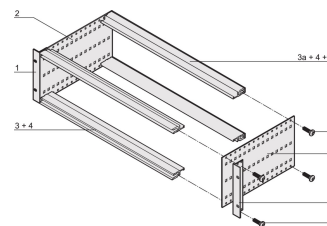

Kit sottorack EuropacPRO da 19" per backplane, schermatura retrofit, 3 U, 355 mm

CODICE A CATALOGO

24563-134

Sottorack non schermato per il montaggio su backplane.

CERTIFICAZIONI

CARATTERISTICHE

Supporto con pannello laterale tipo F ("flessibile"), staffa anteriore da 19" inclusa, staffa regolabile in profondità da 19" venduta separatamente (non inclusa negli articoli forniti)

Guida orizzontale posteriore per il montaggio su backplane con striscia isolante

Struttura in alluminio

IP 20, in conformità alla norma IEC 60529

Sono disponibili modifiche quali ritagli, finiture o dimensioni diverse

Fornito in confezione piatta salvaspazio

Guida orizzontale "leggera"

Dimensioni interne ed esterne in conformità a: IEC 60297-3-100, -101, IEEE 1101,1

ATTRIBUTI DEL PRODOTTO

Altezza del rack: 3U

Profondità: 355mm

Quantità nella confezione: 1

Per il montaggio: Backplane

Profondità scheda: 160mm; 220mm; 280mm; 340mm

Tipo di guarnizione: Acciaio inox (installabile in un secondo momento)

Maniglia in dotazione: N.

Montaggio: Rack