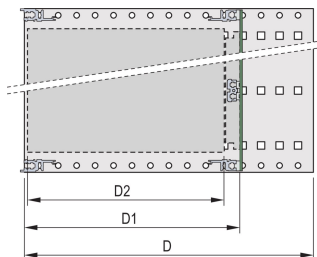

Kit sottorack EuropacPRO da 19" per backplane, schermatura retrofit, 3 U, 355 mm

CODICE A CATALOGO

24563-134

Sottorack non schermato per il montaggio su backplane.

CERTIFICAZIONI

CARATTERISTICHE

Supporto con pannello laterale tipo F ("flessibile"), staffa anteriore da 19" inclusa, staffa regolabile in profondità da 19" venduta separatamente (non inclusa negli articoli forniti)

Guida orizzontale posteriore per il montaggio su backplane con striscia isolante

Struttura in alluminio

IP 20, in conformità alla norma IEC 60529

Sono disponibili modifiche quali ritagli, finiture o dimensioni diverse