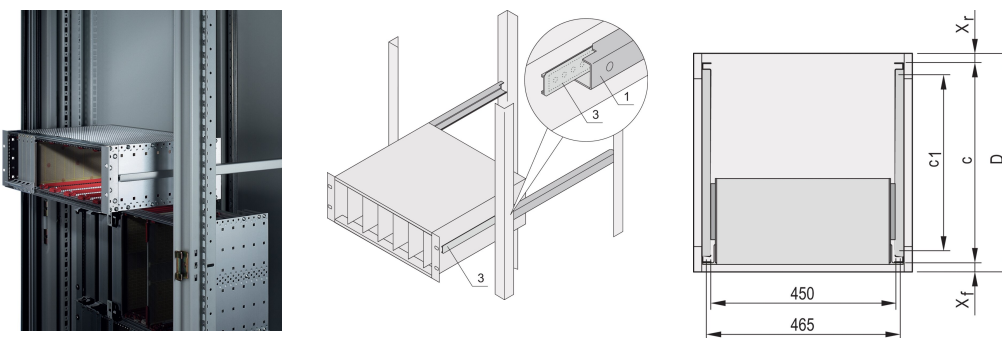

Guide telescopiche profilo a C per armadio per montaggio Novastar, 500 mm

CODICE A CATALOGO

24562-460

Guide telescopiche con profilo di guida per il montaggio in armadi con capacità di carico di 25 kg.

CERTIFICAZIONI

CARATTERISTICHE

Per il montaggio di sottorack larghi da 84 CV sulla pialla da 19"

Capacità di carico: 25 kg per coppia

Il profilo di guida (1) corrisponde alla dimensione di fissaggio nell'armadio (è imbullonato al profilo da 19" dell'armadio); la guida adattatore (3) corrisponde alla profondità e alle dimensioni di fissaggio sul portasatelliti (è inserita nel profilo di guida come una guida telescopica)

ATTRIBUTI DEL PRODOTTO

Famiglia di prodotti: Novastar

Profondità: 500mm

Quantità nella confezione: 2

Finitura: Anodizzato

Materiale: Alluminio

Tipo di prodotto: Scivolo telescopico

Tipo: Profilo C

Net Weight: 0.4kg

INFORMAZIONI DI PRODOTTO AGGIUNTIVE

Nessuna protezione contro l'estrazione, nessun arresto alla massima estensione.

Le guide di rinforzo e le guide C-Rails sono state testate in conformità agli standard GAN dell'autorità russa per l'energia atomica.