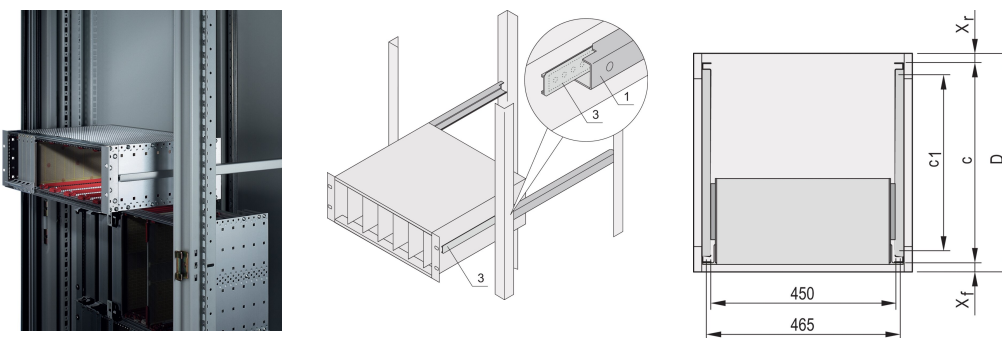

Guide telescopiche profilo a C per armadio per montaggio Eurorack, 900 mm

CODICE A CATALOGO

24562-452

Guide telescopiche con profilo di guida per il montaggio in armadi con capacità di carico di 25 kg.

CERTIFICAZIONI

CARATTERISTICHE

Per il montaggio di sottorack larghi da 84 CV sulla pialla da 19"

Capacità di carico: 25 kg per coppia

Il profilo di guida (1) corrisponde alla dimensione di fissaggio nell'armadio (è imbullonato al profilo da 19" dell'armadio); la guida adattatore (3) corrisponde alla profondità e alle dimensioni di fissaggio sul portasatelliti (è inserita nel profilo di guida come una guida telescopica)

ATTRIBUTI DEL PRODOTTO

Famiglia di prodotti: Eurorack

Profondità: 900mm

Quantità nella confezione: 2

Finitura: Anodizzato

Materiale: Alluminio

Tipo di prodotto: Scivolo telescopico

Tipo: Profilo C

Net Weight: 0.74kg

INFORMAZIONI DI PRODOTTO AGGIUNTIVE

Nessuna protezione contro l'estrazione, nessun arresto alla massima estensione.

Le guide di rinforzo e le guide C-Rails sono state testate in conformità agli standard GAN dell'autorità russa per l'energia atomica.